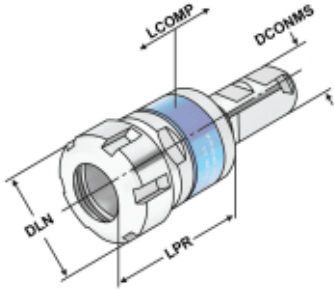

# GJENGE CHUCK ER32 WE32-M4/M27 SYNCHRO

Produktnummer: 226780

## Spesifikasjoner

Vekt	1.1 kg
Bredde/tykkelse	0 mm
Høyde	0 mm
Volum	0.6 liter
Dimensjon	0
Nøkkelvidde	0 mm
kW	0
Innvendig diameter	0 mm
Utvendig diameter	0 mm
Type	GJENGECHUCK
Type 4	0
Delelengde	0 mm
Type 3	0
Bredde ytre ring	0 mm
Bredde indre ring	0 mm
Type 2	0
Type 5	0
Bordiameter	0 mm
Diameter	0 mm

<b>Neseradius</b>	0 mm
<b>Tange/hull</b>	32 mm
<b>Lengde</b>	0 mm
<b>Størrelse</b>	ER32

Les mer om produktet her:

<https://www.ail.no/product?number=226780>