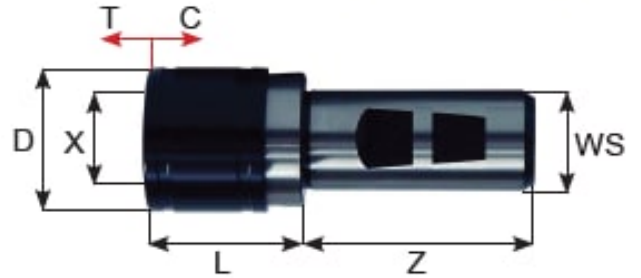

GJENGE CHUCK NR.4 WS32-M22-48 -THTC4-L-140

Produktnummer: 197778

Spesifikasjoner

Vekt	3.5 kg
Bredde/tykkelse	0 mm
Høyde	0 mm
Volum	1.5 liter
Dimensjon	0
Nøkkelvidde	0 mm
kW	0
Innvendig diameter	0 mm
Utvendig diameter	0 mm
Type	GJENGECHUCK
Type 4	0
Delelengde	0 mm
Type 3	0
Bredde ytre ring	0 mm
Bredde indre ring	0 mm
Type 2	0
Type 5	0
Bordiameter	0 mm
Diameter	0 mm

Neseradius	0 mm
Tange/hull	32 mm
Lengde	0 mm
Størrelse	NR.4

Les mer om produktet her:

<https://www.ail.no/product?number=197778>