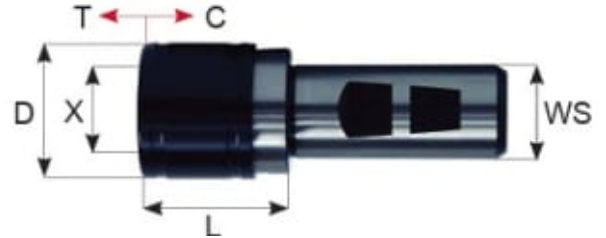

GJENGECHUCK NR. 2 WD25M MED AXIAL KOMP.

Produktnummer: 196065

Spesifikasjoner

Vekt	1.1 kg
Bredde/tykkelse	0 mm
Høyde	0 mm
Volum	1 liter
Dimensjon	0
Nøkkelvidde	0 mm
kW	0
Innvendig diameter	0 mm
Utvendig diameter	0 mm
Type	GJENGECHUCK
Type 4	0
Delelengde	0 mm
Type 3	0
Bredde ytre ring	0 mm
Bredde indre ring	0 mm
Type 2	0
Type 5	0
Bordiameter	0 mm
Diameter	0 mm

Neseradius	0 mm
Tange/hull	25
Lengde	0 mm
Størrelse	NR.2

Les mer om produktet her:

<https://www.ail.no/product?number=196065>