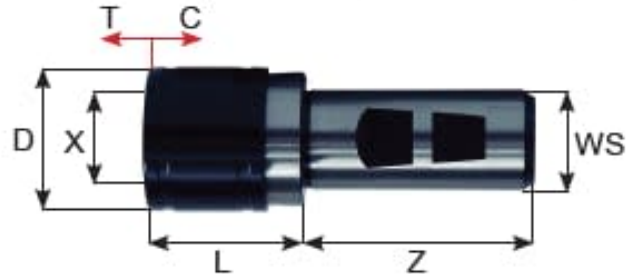

GJENGE CHUCK NR.2 WS32-THTC2-L63

Produktnummer: 134649

Spesifikasjoner

Vekt	1.6 kg
Bredde/tykkelse	0 mm
Høyde	0 mm
Volum	1 liter
Dimensjon	0
Nøkkelvidde	0 mm
kW	0
Innvendig diameter	0 mm
Utvendig diameter	0 mm
Type	GJENGECHUCK
Type 4	0
Delelengde	0 mm
Type 3	0
Bredde ytre ring	0 mm
Bredde indre ring	0 mm
Type 2	0
Type 5	0
Bordiameter	0 mm
Diameter	0 mm

Neseradius	0 mm
Tange/hull	32 mm
Lengde	0 mm
Størrelse	NR.2

Les mer om produktet her:

<https://www.ail.no/product?number=134649>