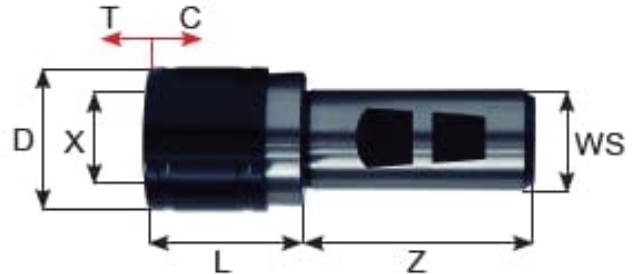

GJENGE CHUCK NR.2 Ø 25 WELD.&WN

Produktnummer: 134648

Spesifikasjoner

Vekt	1 kg
Bredde/tykkelse	0 mm
Høyde	0 mm
Volum	1 liter
Dimensjon	0
Nøkkelvidde	0 mm
kW	0
Innvendig diameter	0 mm
Utvendig diameter	0 mm
Type	GJENGECHUCK
Type 4	0
Delelengde	0 mm
Type 3	0
Bredde ytre ring	0 mm
Bredde indre ring	0 mm
Type 2	0
Type 5	0
Bordiameter	0 mm
Diameter	0 mm

Neseradius	0 mm
Tange/hull	25 mm
Lengde	0 mm
Størrelse	NR.2

Les mer om produktet her:

<https://www.ail.no/product?number=134648>