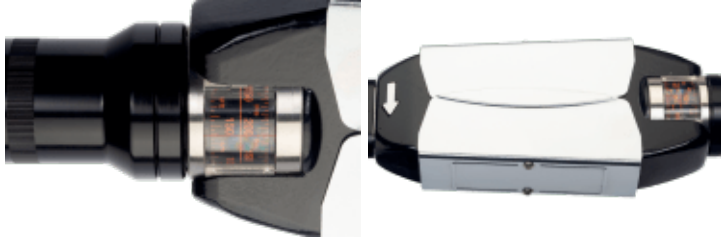

MOMENTNØKKEL 300-1000NM 1" DRIVE SKRALLE

75R3-100

Produktnummer: 217962

Produktdetaljer

- Ikke lengdeavhengig, kan dermed brukes med eller uten medfølgende håndtaksforlenger (valgfritt for 650 Nm)
- Stor dobbel skala i Nm/ft.lb
- Dekker momenter fra 130 til 1500 Nm / 100 til 1100 ft.lb
- Kan brukes med eller mot klokken ved at du trykker firkanttappen gjennom skrallehodet
- Nøyaktighet $\pm 3\%$ av avlesningen, som overgår kravene i ISO 6789-1:2017
- Svært tydelig momentsignal fra unik mekanisme
- Skrallehoder med push-through tapp muliggjør bruk med og mot klokken
- Håndtaksforlenger gjør det mulig å oppnå høye tiltrekkingsmomenter med betydelig redusert kraft
- Alt plassert i bærbar og robust formstøpt boks
- Alle nøkler leveres med et sertifikat fra fabrikken i henhold til internasjonale standarder
- ISO 6789-2:2017
- Produsert i Storbritannia

Spesifikasjoner

Vekt	10.4 kg
Bredde/tykkelse	0.0 mm
Høyde	0.0 mm
Volum	0.27 liter
Dimensjon	0.0
Nøkkelvidde	0.0 mm
kW	0.0
Innvendig diameter	0.0 mm
Utvendig diameter	0.0 mm
Type	NØKKEL
Type 4	0.0
Delelengde	0.0 mm
Type 3	0.0
Bredde ytre ring	0.0 mm
Bredde indre ring	0.0 mm
Type 2	0.0
Type 5	0.0
Bordiameter	0.0 mm

Diameter	0.0 mm
Neseradius	0.0 mm
Antall tenner/rader/deling/spor	0
Lengde	0.0 mm
Størrelse	300-1000NM

Les mer om produktet her:

<https://www.ail.no/product?number=217962>