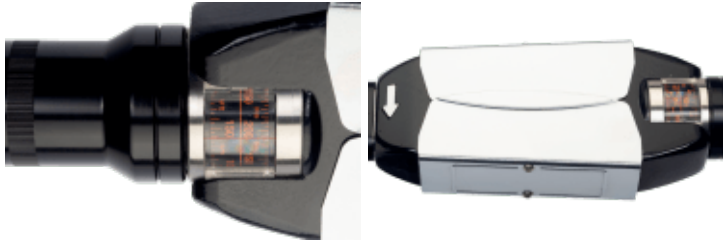

MOMENTNØKKEL 500–1500NM 1"DRIVE 75R1

Produktnummer: 217911

Produktdetaljer

- Ikke lengdeavhengig, kan dermed brukes med eller uten medfølgende håndtaksforlenger (valgfritt for 650 Nm)
- Stor dobbel skala i Nm/ft.lb
- Dekker momenter fra 130 til 1500 Nm / 100 til 1100 ft.lb
- Kan brukes med eller mot klokken ved at du trykker firkanttappen gjennom skrallehodet
- Nøyaktighet $\pm 3\%$ av avlesningen, som overgår kravene i ISO 6789-1:2017
- Svært tydelig momentsignal fra unik mekanisme
- Skrallehoder med push-through tapp muliggjør bruk med og mot klokken
- Håndtaksforlenger gjør det mulig å oppnå høye tiltrekkingsmomenter med betydelig redusert kraft
- Alt plassert i bærbar og robust formstøpt boks
- Alle nøkler leveres med et sertifikat fra fabrikken i henhold til internasjonale standarder
- ISO 6789-2:2017
- Produsert i Storbritannia

Spesifikasjoner

Vekt	12.348 kg
Bredde/tykkelse	0.0 mm
Høyde	0.0 mm
Volum	0.003 liter
Dimensjon	0.0
Nøkkelvidde	0.0 mm
kW	0.0
Innvendig diameter	0.0 mm
Utvendig diameter	0.0 mm
Type	NØKKEL
Type 4	0.0
Delelengde	0.0 mm
Type 3	0.0
Bredde ytre ring	0.0 mm
Bredde indre ring	0.0 mm
Type 2	0.0
Type 5	0.0
Bordiameter	0.0 mm
Diameter	0.0 mm

Neseradius	0.0 mm
Antall tenner/rader/deling/spor	0
Lengde	0.0 mm
Størrelse	500-1500NM

Les mer om produktet her:

<https://www.ail.no/product?number=217911>