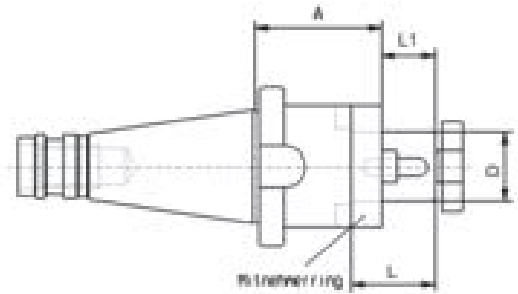

# ISO40 CS16052M KOMBIDOR

Produktnummer: 134156

## Spesifikasjoner

Vekt	1.32 kg
Bredde/tykkelse	0 mm
Høyde	0 mm
Volum	1 liter
Dimensjon	0
Nøkkelvidde	0 mm
kW	0
Innvendig diameter	0 mm
Utvendig diameter	0 mm
Type	FRESEDOR KOMBI
Type 4	0
Delelengde	0 mm
Type 3	0
Bredde ytre ring	0 mm
Bredde indre ring	0 mm
Type 2	0
Type 5	0
Bordiameter	0 mm
Diameter	0 mm

<b>Neseradius</b>	0 mm
<b>Tange/hull</b>	16
<b>Lengde</b>	0 mm
<b>Størrelse</b>	ISO40

Les mer om produktet her:

<https://www.ail.no/product?number=134156>