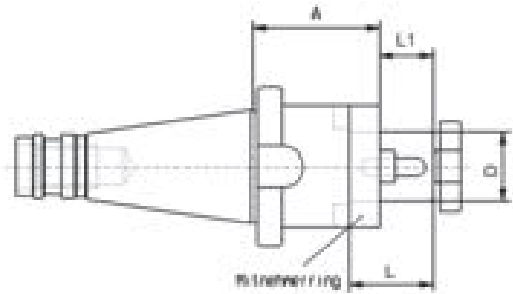

# ISO40 CS16052M KOMBIDOR

Produktnummer: 134156

## Spesifikasjoner

Vekt	1.32 kg
Bredde/tykkelse	0.0 mm
Høyde	0.0 mm
Volum	1.0 liter
Dimensjon	0.0
Nøkkelvidde	0.0 mm
kW	0.0
Innvendig diameter	0.0 mm
Utvendig diameter	0.0 mm
Type	FRESEDOR KOMBI
Type 4	0.0
Delelengde	0.0 mm
Type 3	0.0
Bredde ytre ring	0.0 mm
Bredde indre ring	0.0 mm
Type 2	0.0
Type 5	0.0
Bordiameter	0.0 mm
Diameter	0.0 mm

<b>Neseradius</b>	0.0 mm
<b>Antall tenner/rader/deling/spor</b>	0
<b>Tange/hull</b>	16
<b>Lengde</b>	0.0 mm
<b>Størrelse</b>	ISO40

Les mer om produktet her:

<https://www.ail.no/product?number=134156>