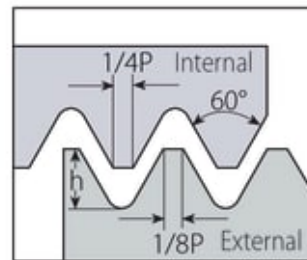

GJENGEFRES M-1,6X0,35 DIT03012L050-10.

35ISOTMVTH

Produktnummer: 300732

Spesifikasjoner

Vekt	0.0024 kg
Bredde/tykkelse	0 mm
Høyde	0 mm
Volum	0.01 liter
Dimensjon	0
Nøkkelvidde	0 mm
Form	0,35
kW	0
Modul/profil	ISO
Innvendig diameter	0 mm
Utvendig diameter	0 mm
Type 4	0
Lengde X dia	3XD
Delelengde	0 mm
Type 3	0
Serie	TM Solid DIT Deep
Kvalitet	VTH
Bredde ytre ring	0 mm
Bredde indre ring	0 mm

Type 2	0
Type 5	0
Bordiameter	0 mm
Diameter	0 mm
Neseradius	0 mm
Lengde	0 mm
Størrelse	M1.6

Les mer om produktet her:

<https://www.ail.no/product?number=300732>