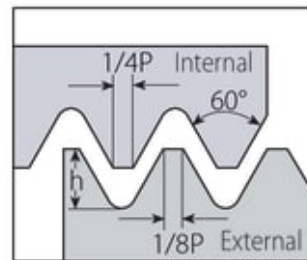

GJENGEFRES M-1,4X0,3 DIT03011L044-10.

30ISOTMVTH

Produktnummer: 300731

Spesifikasjoner

| | |
|--------------------|-------------------|
| Vekt | 0.003 kg |
| Bredde/tykkelse | 0 mm |
| Høyde | 0 mm |
| Volum | 0.002 liter |
| Dimensjon | 0 |
| Nøkkelvidde | 0 mm |
| Form | 0,3 |
| kW | 0 |
| Modul/profil | ISO |
| Innvendig diameter | 0 mm |
| Utvendig diameter | 0 mm |
| Type 4 | 0 |
| Lengde X dia | 3XD |
| Delelengde | 0 mm |
| Type 3 | 0 |
| Serie | TM Solid DIT Deep |
| Kvalitet | VTH |
| Bredde ytre ring | 0 mm |
| Bredde indre ring | 0 mm |

| | |
|-------------|------|
| Type 2 | 0 |
| Type 5 | 0 |
| Bordiameter | 0 mm |
| Diameter | 0 mm |
| Neseradius | 0 mm |
| Lengde | 0 mm |
| Størrelse | M1.4 |

Les mer om produktet her:

<https://www.ail.no/product?number=300731>