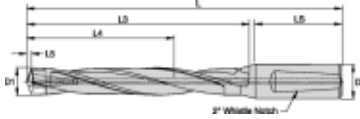

## Spesifikasjoner

Vekt	1.225 kg
Bredde/tykkelse	0.0 mm
Høyde	0.0 mm
Volum	0.0 liter
Dimensjon	0.0
Nøkkelvidde	0.0 mm
kW	0.0
Innvendig diameter	0.0 mm
Utvendig diameter	0.0 mm
Type	KROPP
Type 4	0.0
Delelengde	0.0 mm
Type 3	0.0
Bredde ytre ring	0.0 mm
Bredde indre ring	0.0 mm
Type 2	0.0
Type 5	0.0
Bordiameter	31.5 mm
Bortype	KSEM

<b>Borelengde</b>	7XD
<b>Diameter</b>	0.0 mm
<b>Neseradius</b>	0.0 mm
<b>Antall tenner/rader/deling/spor</b>	0
<b>Lengde</b>	0.0 mm

Les mer om produktet her:

<https://www.ail.no/product?number=1279914>