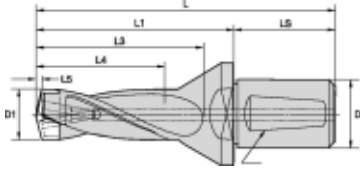

KSEM390R3WD40M

Produktnummer: 6123742

Spesifikasjoner

Vekt	1.809 kg
Bredde/tykkelse	0.0 mm
Høyde	0.0 mm
Volum	0.0 liter
Dimensjon	0.0
Nøkkelvidde	0.0 mm
kW	0.0
Innvendig diameter	0.0 mm
Utvendig diameter	0.0 mm
Type	KROPP
Type 4	0.0
Delelengde	0.0 mm
Type 3	0.0
Bredde ytre ring	0.0 mm
Bredde indre ring	0.0 mm
Type 2	0.0
Type 5	0.0
Bordiameter	39.0 mm
Bortype	KSEM

Borelengde	3XD
Diameter	0.0 mm
Neseradius	0.0 mm
Antall tenner/rader/deling/spor	0
Lengde	0.0 mm

Les mer om produktet her:

<https://www.ail.no/product?number=6123742>