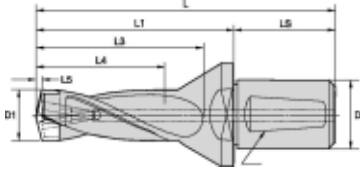

# KSEM390R3WD40M

Produktnummer: 6123742

## Spesifikasjoner

Vekt	1.809 kg
Bredde/tykkelse	0 mm
Høyde	0 mm
Volum	0 liter
Dimensjon	0
Nøkkelvidde	0 mm
kW	0
Innvendig diameter	0 mm
Utvendig diameter	0 mm
Type	KROPP
Type 4	0
Delelengde	0 mm
Type 3	0
Bredde ytre ring	0 mm
Bredde indre ring	0 mm
Type 2	0
Type 5	0
Bordiameter	39 mm
Bortype	KSEM

<b>Borelengde</b>	3XD
<b>Diameter</b>	0 mm
<b>Neseradius</b>	0 mm
<b>Lengde</b>	0 mm

Les mer om produktet her:

<https://www.ail.no/product?number=6123742>