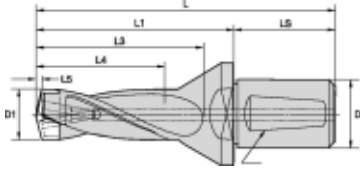

KSEM340R3WD40M

Produktnummer: 6123706

Spesifikasjoner

Vekt	1.554 kg
Bredde/tykkelse	0.0 mm
Høyde	0.0 mm
Volum	0.0 liter
Dimensjon	0.0
Nøkkelvidde	0.0 mm
kW	0.0
Innvendig diameter	0.0 mm
Utvendig diameter	0.0 mm
Type	KROPP
Type 4	0.0
Delelengde	0.0 mm
Type 3	0.0
Bredde ytre ring	0.0 mm
Bredde indre ring	0.0 mm
Type 2	0.0
Type 5	0.0
Bordiameter	34.0 mm
Bortype	KSEM

Borelengde	3XD
Diameter	0.0 mm
Neseradius	0.0 mm
Antall tenner/rader/deling/spor	0
Lengde	0.0 mm

Les mer om produktet her:

<https://www.ail.no/product?number=6123706>