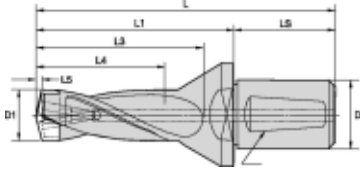

KSEM321R3WD40M

Produktnummer: 6123704

Spesifikasjoner

Vekt	1.35 kg
Bredde/tykkelse	0 mm
Høyde	0 mm
Volum	0 liter
Dimensjon	0
Nøkkelvidde	0 mm
kW	0
Innvendig diameter	0 mm
Utvendig diameter	0 mm
Type	KROPP
Type 4	0
Delelengde	0 mm
Type 3	0
Bredde ytre ring	0 mm
Bredde indre ring	0 mm
Type 2	0
Type 5	0
Bordiameter	32.01 mm
Bortype	KSEM

Borelengde	3XD
Diameter	0 mm
Neseradius	0 mm
Lengde	0 mm

Les mer om produktet her:

<https://www.ail.no/product?number=6123704>