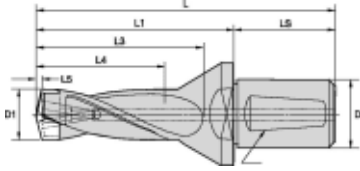

KSEM321R3WD40M

Produktnummer: 6123704

Spesifikasjoner

Vekt	1.35 kg
Bredde/tykkelse	0.0 mm
Høyde	0.0 mm
Volum	0.0 liter
Dimensjon	0.0
Nøkkelvidde	0.0 mm
kW	0.0
Innvendig diameter	0.0 mm
Utvendig diameter	0.0 mm
Type	KROPP
Type 4	0.0
Delelengde	0.0 mm
Type 3	0.0
Bredde ytre ring	0.0 mm
Bredde indre ring	0.0 mm
Type 2	0.0
Type 5	0.0
Bordiameter	32.01 mm
Bortype	KSEM

Borelengde	3XD
Diameter	0.0 mm
Neseradius	0.0 mm
Antall tenner/rader/deling/spor	0
Lengde	0.0 mm

Les mer om produktet her:

<https://www.ail.no/product?number=6123704>