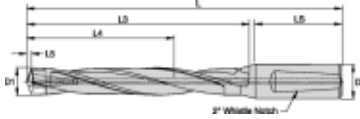

KSEM146R7WN20M

Produktnummer: 1797203

Spesifikasjoner

Vekt	0.165 kg
Bredde/tykkelse	0.0 mm
Høyde	0.0 mm
Volum	0.0 liter
Dimensjon	0.0
Nøkkelvidde	0.0 mm
kW	0.0
Innvendig diameter	0.0 mm
Utvendig diameter	0.0 mm
Type	KROPP
Type 4	0.0
Delelengde	0.0 mm
Type 3	0.0
Bredde ytre ring	0.0 mm
Bredde indre ring	0.0 mm
Type 2	0.0
Type 5	0.0
Bordiameter	14.6 mm
Bortype	KSEM

Borelengde	7XD
Diameter	0.0 mm
Neseradius	0.0 mm
Antall tenner/rader/deling/spor	0
Lengde	0.0 mm

Les mer om produktet her:

<https://www.ail.no/product?number=1797203>