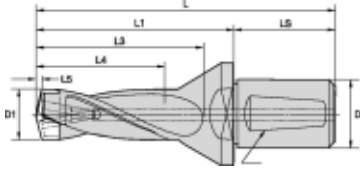

KSEM361R3WD50M

Produktnummer: 1749131

Spesifikasjoner

Vekt	2.4 kg
Bredde/tykkelse	0.0 mm
Høyde	0.0 mm
Volum	0.0 liter
Dimensjon	0.0
Nøkkelvidde	0.0 mm
kW	0.0
Innvendig diameter	0.0 mm
Utvendig diameter	0.0 mm
Type	KROPP
Type 4	0.0
Delelengde	0.0 mm
Type 3	0.0
Bredde ytre ring	0.0 mm
Bredde indre ring	0.0 mm
Type 2	0.0
Type 5	0.0
Bordiameter	36.01 mm
Bortype	KSEM

Borelengde	3XD
Diameter	0.0 mm
Neseradius	0.0 mm
Antall tenner/rader/deling/spor	0
Lengde	0.0 mm

Les mer om produktet her:

<https://www.ail.no/product?number=1749131>