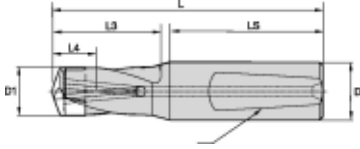

KSEM321R1WD50M

Produktnummer: 1592463

Spesifikasjoner

Vekt	1.524 kg
Bredde/tykkelse	0 mm
Høyde	0 mm
Volum	0 liter
Dimensjon	0
Nøkkelvidde	0 mm
kW	0
Innvendig diameter	0 mm
Utvendig diameter	0 mm
Type	KROPP
Type 4	0
Delelengde	0 mm
Type 3	0
Bredde ytre ring	0 mm
Bredde indre ring	0 mm
Type 2	0
Type 5	0
Bordiameter	32.01 mm
Bortype	KSEM

Borelengde	1XD
Diameter	0 mm
Neseradius	0 mm
Lengde	0 mm

Les mer om produktet her:

<https://www.ail.no/product?number=1592463>