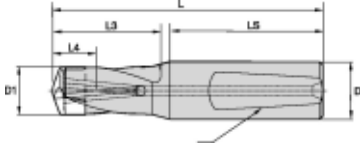

KSEM321R1WD50M

Produktnummer: 1592463

Spesifikasjoner

Vekt	1.524 kg
Bredde/tykkelse	0.0 mm
Høyde	0.0 mm
Volum	0.0 liter
Dimensjon	0.0
Nøkkelvidde	0.0 mm
kW	0.0
Innvendig diameter	0.0 mm
Utvendig diameter	0.0 mm
Type	KROPP
Type 4	0.0
Delelengde	0.0 mm
Type 3	0.0
Bredde ytre ring	0.0 mm
Bredde indre ring	0.0 mm
Type 2	0.0
Type 5	0.0
Bordiameter	32.01 mm
Bortype	KSEM

Borelengde	1XD
Diameter	0.0 mm
Neseradius	0.0 mm
Antall tenner/rader/deling/spor	0
Lengde	0.0 mm

Les mer om produktet her:

<https://www.ail.no/product?number=1592463>