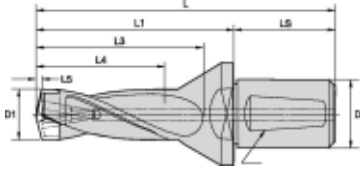

KSEM350R5WD40M

Produktnummer: 6123747

Spesifikasjoner

Vekt	1.902 kg
Bredde/tykkelse	0.0 mm
Høyde	0.0 mm
Volum	0.0 liter
Dimensjon	0.0
Nøkkelvidde	0.0 mm
kW	0.0
Innvendig diameter	0.0 mm
Utvendig diameter	0.0 mm
Type	KROPP
Type 4	0.0
Delelengde	0.0 mm
Type 3	0.0
Bredde ytre ring	0.0 mm
Bredde indre ring	0.0 mm
Type 2	0.0
Type 5	0.0
Bordiameter	35.0 mm
Bortype	KSEM

Borelengde	5XD
Diameter	0.0 mm
Neseradius	0.0 mm
Antall tenner/rader/deling/spor	0
Lengde	0.0 mm

Les mer om produktet her:

<https://www.ail.no/product?number=6123747>