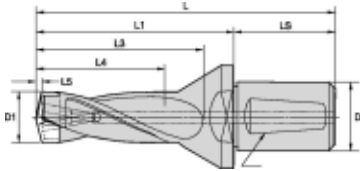

## Spesifikasjoner

|                    |          |
|--------------------|----------|
| Vekt               | 1.902 kg |
| Bredde/tykkelse    | 0 mm     |
| Høyde              | 0 mm     |
| Volum              | 0 liter  |
| Dimensjon          | 0        |
| Nøkkelvidde        | 0 mm     |
| kW                 | 0        |
| Innvendig diameter | 0 mm     |
| Utvendig diameter  | 0 mm     |
| Type               | KROPP    |
| Type 4             | 0        |
| Delelengde         | 0 mm     |
| Type 3             | 0        |
| Bredde ytre ring   | 0 mm     |
| Bredde indre ring  | 0 mm     |
| Type 2             | 0        |
| Type 5             | 0        |
| Bordiameter        | 35 mm    |
| Bortype            | KSEM     |

|                   |      |
|-------------------|------|
| <b>Borelengde</b> | 5XD  |
| <b>Diameter</b>   | 0 mm |
| <b>Neseradius</b> | 0 mm |
| <b>Lengde</b>     | 0 mm |

Les mer om produktet her:

<https://www.ail.no/product?number=6123747>