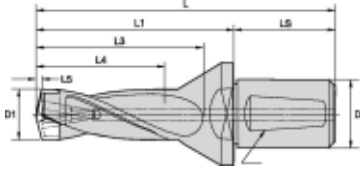

## Spesifikasjoner

Vekt	1.85 kg
Bredde/tykkelse	0.0 mm
Høyde	0.0 mm
Volum	0.0 liter
Dimensjon	0.0
Nøkkelvidde	0.0 mm
kW	0.0
Innvendig diameter	0.0 mm
Utvendig diameter	0.0 mm
Type	KROPP
Type 4	0.0
Delelengde	0.0 mm
Type 3	0.0
Bredde ytre ring	0.0 mm
Bredde indre ring	0.0 mm
Type 2	0.0
Type 5	0.0
Bordiameter	34.0 mm
Bortype	KSEM

<b>Borelengde</b>	5XD
<b>Diameter</b>	0.0 mm
<b>Neseradius</b>	0.0 mm
<b>Antall tenner/rader/deling/spor</b>	0
<b>Lengde</b>	0.0 mm

Les mer om produktet her:

<https://www.ail.no/product?number=6123746>