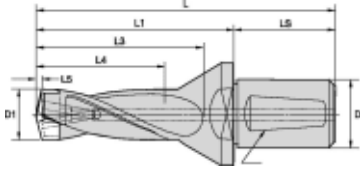

KSEM321R5WD40M

Produktnummer: 6123744

Spesifikasjoner

Vekt	1.504 kg
Bredde/tykkelse	0.0 mm
Høyde	0.0 mm
Volum	0.0 liter
Dimensjon	0.0
Nøkkelvidde	0.0 mm
kW	0.0
Innvendig diameter	0.0 mm
Utvendig diameter	0.0 mm
Type	KROPP
Type 4	0.0
Delelengde	0.0 mm
Type 3	0.0
Bredde ytre ring	0.0 mm
Bredde indre ring	0.0 mm
Type 2	0.0
Type 5	0.0
Bordiameter	32.01 mm
Bortype	KSEM

Borelengde	5XD
Diameter	0.0 mm
Neseradius	0.0 mm
Antall tenner/rader/deling/spor	0
Lengde	0.0 mm

Les mer om produktet her:

<https://www.ail.no/product?number=6123744>