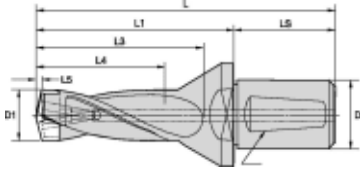

KSEM321R5WD40M

Produktnummer: 6123744

Spesifikasjoner

Vekt	1.504 kg
Bredde/tykkelse	0 mm
Høyde	0 mm
Volum	0 liter
Dimensjon	0
Nøkkelvidde	0 mm
kW	0
Innvendig diameter	0 mm
Utvendig diameter	0 mm
Type	KROPP
Type 4	0
Delelengde	0 mm
Type 3	0
Bredde ytre ring	0 mm
Bredde indre ring	0 mm
Type 2	0
Type 5	0
Bordiameter	32.01 mm
Bortype	KSEM

Borelengde	5XD
Diameter	0 mm
Neseradius	0 mm
Lengde	0 mm

Les mer om produktet her:

<https://www.ail.no/product?number=6123744>