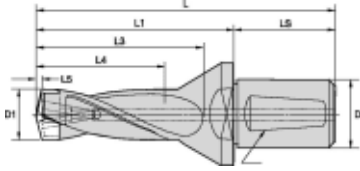

## Spesifikasjoner

Vekt	0.011111 kg
Bredde/tykkelse	0.0 mm
Høyde	0.0 mm
Volum	0.0 liter
Dimensjon	0.0
Nøkkelvidde	0.0 mm
kW	0.0
Innvendig diameter	0.0 mm
Utvendig diameter	0.0 mm
Type	KROPP
Type 4	0.0
Delelengde	0.0 mm
Type 3	0.0
Bredde ytre ring	0.0 mm
Bredde indre ring	0.0 mm
Type 2	0.0
Type 5	0.0
Bordiameter	36.01 mm
Bortype	KSEM

<b>Borelengde</b>	3XD
<b>Diameter</b>	0.0 mm
<b>Neseradius</b>	0.0 mm
<b>Antall tenner/rader/deling/spor</b>	0
<b>Lengde</b>	0.0 mm

Les mer om produktet her:

<https://www.ail.no/product?number=6123709>