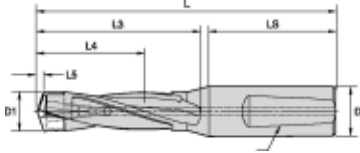

KSEM146R5WN20M

Produktnummer: 1792326

Spesifikasjoner

Vekt	0.211 kg
Bredde/tykkelse	0.0 mm
Høyde	0.0 mm
Volum	0.0 liter
Dimensjon	0.0
Nøkkelvidde	0.0 mm
kW	0.0
Innvendig diameter	0.0 mm
Utvendig diameter	0.0 mm
Type	KROPP
Type 4	0.0
Delelengde	0.0 mm
Type 3	0.0
Bredde ytre ring	0.0 mm
Bredde indre ring	0.0 mm
Type 2	0.0
Type 5	0.0
Bordiameter	14.6 mm
Bortype	KSEM

Borelengde	5XD
Diameter	0.0 mm
Neseradius	0.0 mm
Antall tenner/rader/deling/spor	0
Lengde	0.0 mm

Les mer om produktet her:

<https://www.ail.no/product?number=1792326>