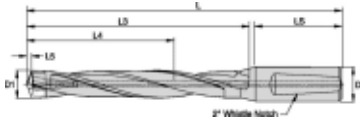

# KSEM136R7WN16M

Produktnummer: 1797160

## Spesifikasjoner

Vekt	0.15 kg
Bredde/tykkelse	0 mm
Høyde	0 mm
Volum	0 liter
Dimensjon	0
Nøkkelvidde	0 mm
kW	0
Innvendig diameter	0 mm
Utvendig diameter	0 mm
Type	KROPP
Type 4	0
Delelengde	0 mm
Type 3	0
Bredde ytre ring	0 mm
Bredde indre ring	0 mm
Type 2	0
Type 5	0
Bordiameter	13.6 mm
Bortype	KSEM

<b>Borelengde</b>	7ZD
<b>Diameter</b>	0 mm
<b>Neseradius</b>	0 mm
<b>Lengde</b>	0 mm

Les mer om produktet her:

<https://www.ail.no/product?number=1797160>