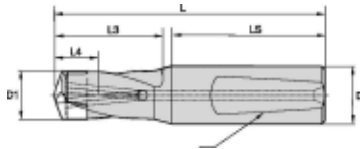

KSEM136R1WN16M

Produktnummer: 1792259

Spesifikasjoner

Vekt	0.1 kg
Bredde/tykkelse	0.0 mm
Høyde	0.0 mm
Volum	0.0 liter
Dimensjon	0.0
Nøkkelvidde	0.0 mm
kW	0.0
Innvendig diameter	0.0 mm
Utvendig diameter	0.0 mm
Type	KROPP
Type 4	0.0
Delelengde	0.0 mm
Type 3	0.0
Bredde ytre ring	0.0 mm
Bredde indre ring	0.0 mm
Type 2	0.0
Type 5	0.0
Bordiameter	13.6 mm
Bortype	KSEM

Borelengde	1XD
Diameter	0.0 mm
Neseradius	0.0 mm
Antall tenner/rader/deling/spor	0
Lengde	0.0 mm

Se dokumentarkiv
for skjæredata og teknisk
informasjon

Les mer om produktet her:

<https://www.ail.no/product?number=1792259>