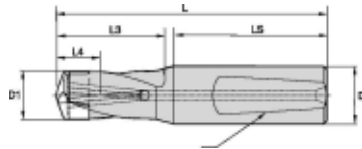

Borelengde	1XD
Diameter	0.0 mm
Neseradius	0.0 mm
Antall tenner/rader/deling/spor	0
Lengde	0.0 mm

Se dokumentarkiv
for skjæredata og teknisk
informasjon

Les mer om produktet her:

<https://www.ail.no/product?number=1792259>