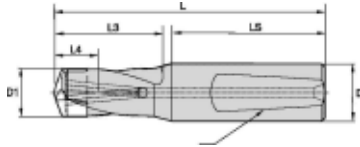

KSEM136R1WN16M

Produktnummer: 1792259

Spesifikasjoner

Vekt	0.1 kg
Bredde/tykkelse	0 mm
Høyde	0 mm
Volum	0 liter
Dimensjon	0
Nøkkelvidde	0 mm
kW	0
Innvendig diameter	0 mm
Utvendig diameter	0 mm
Type	KROPP
Type 4	0
Delelengde	0 mm
Type 3	0
Bredde ytre ring	0 mm
Bredde indre ring	0 mm
Type 2	0
Type 5	0
Bordiameter	13.6 mm
Bortype	KSEM

Borelengde	1XD
Diameter	0 mm
Neseradius	0 mm
Lengde	0 mm

Se dokumentarkiv
for skjæredata og teknisk
informasjon

Les mer om produktet her:

<https://www.ail.no/product?number=1792259>