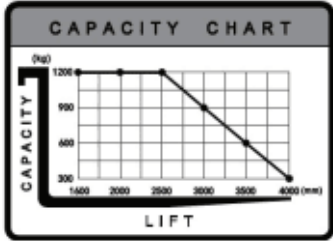

Antall tenner/rader/deling/spor

0

Lengde

0.0 mm

Les mer om produktet her:

<https://www.ail.no/product?number=242739>