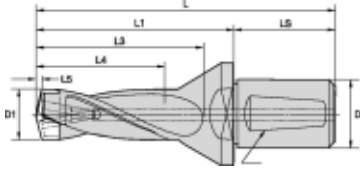

## Spesifikasjoner

Vekt	1.715 kg
Bredde/tykkelse	0.0 mm
Høyde	0.0 mm
Volum	0.0 liter
Dimensjon	0.0
Nøkkelvidde	0.0 mm
kW	0.0
Innvendig diameter	0.0 mm
Utvendig diameter	0.0 mm
Type	KROPP
Type 4	0.0
Delelengde	0.0 mm
Type 3	0.0
Bredde ytre ring	0.0 mm
Bredde indre ring	0.0 mm
Type 2	0.0
Type 5	0.0
Bordiameter	36.0 mm
Bortype	KSEM

<b>Borelengde</b>	3XD
<b>Diameter</b>	0.0 mm
<b>Neseradius</b>	0.0 mm
<b>Antall tenner/rader/deling/spor</b>	0
<b>Lengde</b>	0.0 mm

Les mer om produktet her:

<https://www.ail.no/product?number=6123708>