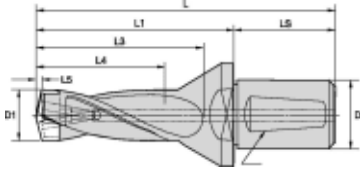

KSEM360R3WD40M

Produktnummer: 6123708

Spesifikasjoner

Vekt	1.715 kg
Bredde/tykkelse	0 mm
Høyde	0 mm
Volum	0 liter
Dimensjon	0
Nøkkelvidde	0 mm
kW	0
Innvendig diameter	0 mm
Utvendig diameter	0 mm
Type	KROPP
Type 4	0
Delelengde	0 mm
Type 3	0
Bredde ytre ring	0 mm
Bredde indre ring	0 mm
Type 2	0
Type 5	0
Bordiameter	36 mm
Bortype	KSEM

Borelengde	3XD
Diameter	0 mm
Neseradius	0 mm
Lengde	0 mm

Les mer om produktet her:

<https://www.ail.no/product?number=6123708>