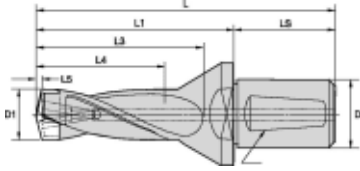

KSEM360R3WD40M

Produktnummer: 6123708

Spesifikasjoner

Vekt	1.715 kg
Bredde/tykkelse	0.0 mm
Høyde	0.0 mm
Volum	0.0 liter
Dimensjon	0.0
Nøkkelvidde	0.0 mm
kW	0.0
Innvendig diameter	0.0 mm
Utvendig diameter	0.0 mm
Type	KROPP
Type 4	0.0
Delelengde	0.0 mm
Type 3	0.0
Bredde ytre ring	0.0 mm
Bredde indre ring	0.0 mm
Type 2	0.0
Type 5	0.0
Bordiameter	36.0 mm
Bortype	KSEM

Borelengde	3XD
Diameter	0.0 mm
Neseradius	0.0 mm
Antall tenner/rader/deling/spor	0
Lengde	0.0 mm

Les mer om produktet her:

<https://www.ail.no/product?number=6123708>