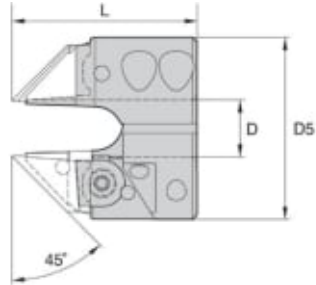

## Spesifikasjoner

Vekt	0.761 kg
Bredde/tykkelse	0.0 mm
Høyde	0.0 mm
Volum	0.0 liter
Dimensjon	0.0
Nøkkelvidde	0.0 mm
Form	45 GRADER
kW	0.0
Innvendig diameter	0.0 mm
Utvendig diameter	0.0 mm
Type 4	0.0
Delelengde	0.0 mm
Type 3	0.0
Bredde ytre ring	0.0 mm
Bredde indre ring	0.0 mm
Type 2	0.0
Type 5	0.0
Bordiameter	0.0 mm
Diameter	26.5 mm

Neseradius

0.0 mm

Antall tenner/rader/deling/spor

0

Lengde

0.0 mm

Se dokumentarkiv  
for skjæredata og teknisk  
informasjon

Les mer om produktet her: