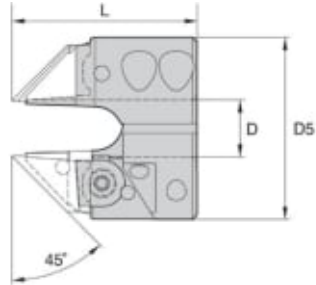

KSEM265SEFM

Produktnummer: 3586206

Spesifikasjoner

Vekt	0.761 kg
Bredde/tykkelse	0.0 mm
Høyde	0.0 mm
Volum	0.0 liter
Dimensjon	0.0
Nøkkelvidde	0.0 mm
Form	45 GRADER
kW	0.0
Innvendig diameter	0.0 mm
Utvendig diameter	0.0 mm
Type 4	0.0
Delelengde	0.0 mm
Type 3	0.0
Bredde ytre ring	0.0 mm
Bredde indre ring	0.0 mm
Type 2	0.0
Type 5	0.0
Bordiameter	0.0 mm
Diameter	26.5 mm

Neseradius

0.0 mm

Antall tenner/rader/deling/spor

0

Lengde

0.0 mm

Se dokumentarkiv
for skjæredata og teknisk
informasjon

Les mer om produktet her: