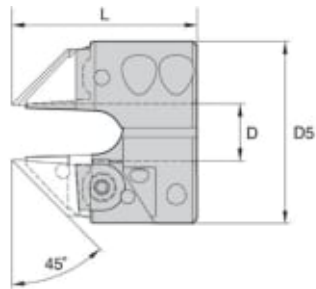

KSEM265SEFM

Produktnummer: 3586206

Spesifikasjoner

Vekt	0.761 kg
Bredde/tykkelse	0 mm
Høyde	0 mm
Volum	0 liter
Dimensjon	0
Nøkkelvidde	0 mm
Form	45 GRADER
kW	0
Innvendig diameter	0 mm
Utvendig diameter	0 mm
Type 4	0
Delelengde	0 mm
Type 3	0
Bredde ytre ring	0 mm
Bredde indre ring	0 mm
Type 2	0
Type 5	0
Bordiameter	0 mm
Diameter	26.5 mm

Neseradius

0 mm

Lengde

0 mm

Se dokumentarkiv
for skjæredata og teknisk
informasjon

Les mer om produktet her:

<https://www.ail.no/product?number=3586206>