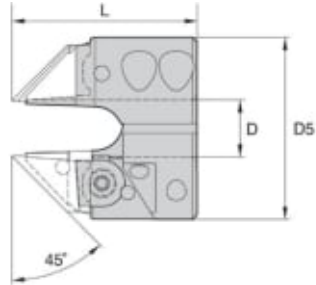

KSEM260SEFM

Produktnummer: 3586205

Spesifikasjoner

Vekt	0.74 kg
Bredde/tykkelse	0.0 mm
Høyde	0.0 mm
Volum	0.0 liter
Dimensjon	0.0
Nøkkelvidde	0.0 mm
Form	45 GRADER
kW	0.0
Innvendig diameter	0.0 mm
Utvendig diameter	0.0 mm
Type 4	0.0
Delelengde	0.0 mm
Type 3	0.0
Bredde ytre ring	0.0 mm
Bredde indre ring	0.0 mm
Type 2	0.0
Type 5	0.0
Bordiameter	0.0 mm
Diameter	26.0 mm

Neseradius

0.0 mm

Antall tenner/rader/deling/spor

0

Lengde

0.0 mm

Se dokumentarkiv
for skjæredata og teknisk
informasjon

Les mer om produktet her: