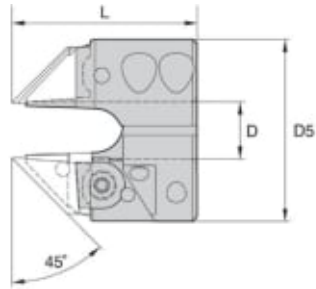

## Spesifikasjoner

Vekt	0.74 kg
Bredde/tykkelse	0 mm
Høyde	0 mm
Volum	0 liter
Dimensjon	0
Nøkkelvidde	0 mm
Form	45 GRADER
kW	0
Innvendig diameter	0 mm
Utvendig diameter	0 mm
Type 4	0
Delelengde	0 mm
Type 3	0
Bredde ytre ring	0 mm
Bredde indre ring	0 mm
Type 2	0
Type 5	0
Bordiameter	0 mm
Diameter	26 mm

Neseradius

0 mm

Lengde

0 mm

Se dokumentarkiv  
for skjæredata og teknisk  
informasjon

Les mer om produktet her:

<https://www.ail.no/product?number=3586205>