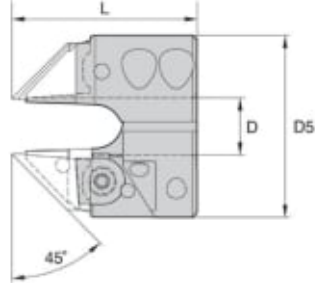

## Spesifikasjoner

Vekt	0.74 kg
Bredde/tykkelse	0.0 mm
Høyde	0.0 mm
Volum	0.0 liter
Dimensjon	0.0
Nøkkelvidde	0.0 mm
Form	45 GRADER
kW	0.0
Innvendig diameter	0.0 mm
Utvendig diameter	0.0 mm
Type 4	0.0
Delelengde	0.0 mm
Type 3	0.0
Bredde ytre ring	0.0 mm
Bredde indre ring	0.0 mm
Type 2	0.0
Type 5	0.0
Bordiameter	0.0 mm
Diameter	26.0 mm

Neseradius

0.0 mm

Antall tenner/rader/deling/spor

0

Lengde

0.0 mm

Se dokumentarkiv  
for skjæredata og teknisk  
informasjon

Les mer om produktet her: