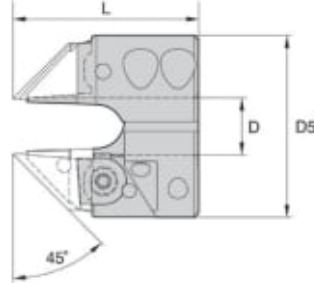

KSEM255SEFM

Produktnummer: 3586204

Spesifikasjoner

Vekt	0.748 kg
Bredde/tykkelse	0.0 mm
Høyde	0.0 mm
Volum	0.0 liter
Dimensjon	0.0
Nøkkelvidde	0.0 mm
Form	45 GRADER
kW	0.0
Innvendig diameter	0.0 mm
Utvendig diameter	0.0 mm
Type 4	0.0
Delelengde	0.0 mm
Type 3	0.0
Bredde ytre ring	0.0 mm
Bredde indre ring	0.0 mm
Type 2	0.0
Type 5	0.0
Bordiameter	0.0 mm
Diameter	25.5 mm

Neseradius

0.0 mm

Antall tenner/rader/deling/spor

0

Lengde

0.0 mm

Se dokumentarkiv
for skjæredata og teknisk
informasjon

Les mer om produktet her: