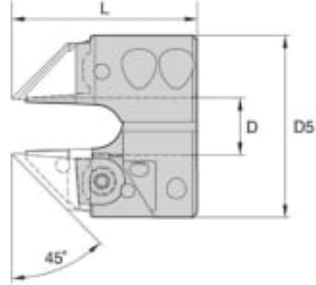

KSEM240SEFM

Produktnummer: 3586201

Spesifikasjoner

Vekt	0.559 kg
Bredde/tykkelse	0.0 mm
Høyde	0.0 mm
Volum	0.0 liter
Dimensjon	0.0
Nøkkelvidde	0.0 mm
Form	45 GRADER
kW	0.0
Innvendig diameter	0.0 mm
Utvendig diameter	0.0 mm
Type 4	0.0
Delelengde	0.0 mm
Type 3	0.0
Bredde ytre ring	0.0 mm
Bredde indre ring	0.0 mm
Type 2	0.0
Type 5	0.0
Bordiameter	0.0 mm
Diameter	24.0 mm

Neseradius

0.0 mm

Antall tenner/rader/deling/spor

0

Lengde

0.0 mm

Se dokumentarkiv
for skjæredata og teknisk
informasjon

Les mer om produktet her: