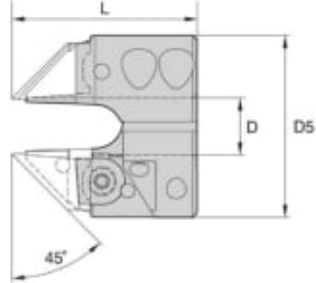

KSEM240SEFM

Produktnummer: 3586201

Spesifikasjoner

Vekt	0.559 kg
Bredde/tykkelse	0.0 mm
Høyde	0.0 mm
Volum	0.0 liter
Dimensjon	0.0
Nøkkelvidde	0.0 mm
Form	45 GRADER
kW	0.0
Innvendig diameter	0.0 mm
Utvendig diameter	0.0 mm
Type 4	0.0
Delelengde	0.0 mm
Type 3	0.0
Bredde ytre ring	0.0 mm
Bredde indre ring	0.0 mm
Type 2	0.0
Type 5	0.0
Bordiameter	0.0 mm
Diameter	24.0 mm

Neseradius

0.0 mm

Antall tenner/rader/deling/spor

0

Lengde

0.0 mm

Se dokumentarkiv
for skjæredata og teknisk
informasjon

Les mer om produktet her: