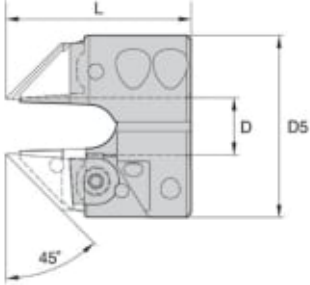

KSEM205SEFM

Produktnummer: 3586194

Spesifikasjoner

Vekt	0.578 kg
Bredde/tykkelse	0.0 mm
Høyde	0.0 mm
Volum	0.0 liter
Dimensjon	0.0
Nøkkelvidde	0.0 mm
Form	45 GRADER
kW	0.0
Innvendig diameter	0.0 mm
Utvendig diameter	0.0 mm
Type 4	0.0
Delelengde	0.0 mm
Type 3	0.0
Bredde ytre ring	0.0 mm
Bredde indre ring	0.0 mm
Type 2	0.0
Type 5	0.0
Bordiameter	0.0 mm
Diameter	20.5 mm

Neseradius

0.0 mm

Antall tenner/rader/deling/spor

0

Lengde

0.0 mm

Se dokumentarkiv
for skjæredata og teknisk
informasjon

Les mer om produktet her: