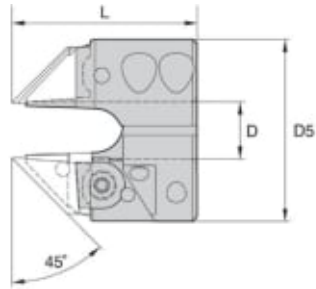

KSEM160SEFM

Produktnummer: 3586185

Spesifikasjoner

Vekt	0.384 kg
Bredde/tykkelse	0 mm
Høyde	0 mm
Volum	0 liter
Dimensjon	0
Nøkkelvidde	0 mm
Form	45 GRADER
kW	0
Innvendig diameter	0 mm
Utvendig diameter	0 mm
Type 4	0
Delelengde	0 mm
Type 3	0
Bredde ytre ring	0 mm
Bredde indre ring	0 mm
Type 2	0
Type 5	0
Bordiameter	0 mm
Diameter	16 mm

Neseradius

0 mm

Lengde

0 mm

Se dokumentarkiv
for skjæredata og teknisk
informasjon

Les mer om produktet her:

<https://www.ail.no/product?number=3586185>