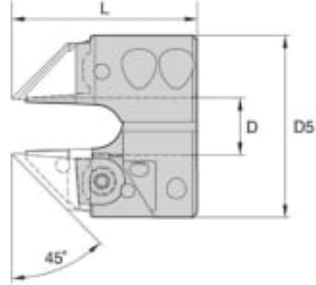

KSEM140SEFM

Produktnummer: 3586091

Spesifikasjoner

Vekt	0.158 kg
Bredde/tykkelse	0.0 mm
Høyde	0.0 mm
Volum	0.0 liter
Dimensjon	0.0
Nøkkelvidde	0.0 mm
Form	45 GRADER
kW	0.0
Innvendig diameter	0.0 mm
Utvendig diameter	0.0 mm
Type 4	0.0
Delelengde	0.0 mm
Type 3	0.0
Bredde ytre ring	0.0 mm
Bredde indre ring	0.0 mm
Type 2	0.0
Type 5	0.0
Bordiameter	0.0 mm
Diameter	14.0 mm

Neseradius

0.0 mm

Antall tenner/rader/deling/spor

0

Lengde

0.0 mm

Se dokumentarkiv
for skjæredata og teknisk
informasjon

Les mer om produktet her: