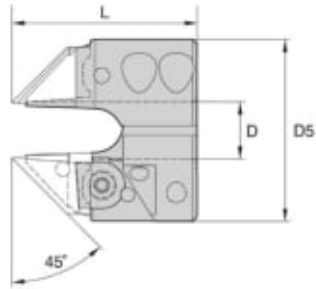

KSEM135SEFM

Produktnummer: 3586090

Spesifikasjoner

Vekt	0.306 kg
Bredde/tykkelse	0 mm
Høyde	0 mm
Volum	0 liter
Dimensjon	0
Nøkkelvidde	0 mm
Form	45 GRADER
kW	0
Innvendig diameter	0 mm
Utvendig diameter	0 mm
Type 4	0
Delelengde	0 mm
Type 3	0
Bredde ytre ring	0 mm
Bredde indre ring	0 mm
Type 2	0
Type 5	0
Bordiameter	0 mm
Diameter	13.5 mm

Neseradius

0 mm

Lengde

0 mm

Se dokumentarkiv
for skjæredata og teknisk
informasjon

Les mer om produktet her:

<https://www.ail.no/product?number=3586090>