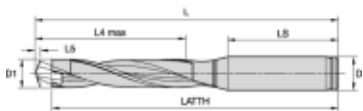

KTFS0276R08SS031

Produktnummer: 6389429

Spesifikasjoner

Vekt	0.0222 kg
Bredde/tykkelse	0.0 mm
Høyde	0.0 mm
Volum	0.0 liter
Dimensjon	0.0
Nøkkelvidde	0.0 mm
kW	0.0
Innvendig diameter	0.0 mm
Utvendig diameter	0.0 mm
Type 4	0.0
Delelengde	0.0 mm
Type 3	0.0
Bredde ytre ring	0.0 mm
Bredde indre ring	0.0 mm
Type 2	0.0
Type 5	0.0
Bordiameter	0.0 mm
Diameter	0.0 mm
Neseradius	0.0 mm

Antall tenner/rader/deling/spor

0

Lengde

0.0 mm

Les mer om produktet her:

<https://www.ail.no/product?number=6389429>