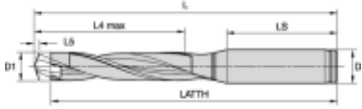

KTFS0260R08SS031

Produktnummer: 6389428

Spesifikasjoner

| | |
|--------------------|-----------|
| Vekt | 0.0209 kg |
| Bredde/tykkelse | 0.0 mm |
| Høyde | 0.0 mm |
| Volum | 0.0 liter |
| Dimensjon | 0.0 |
| Nøkkelvidde | 0.0 mm |
| kW | 0.0 |
| Innvendig diameter | 0.0 mm |
| Utvendig diameter | 0.0 mm |
| Type 4 | 0.0 |
| Delelengde | 0.0 mm |
| Type 3 | 0.0 |
| Bredde ytre ring | 0.0 mm |
| Bredde indre ring | 0.0 mm |
| Type 2 | 0.0 |
| Type 5 | 0.0 |
| Bordiameter | 0.0 mm |
| Diameter | 0.0 mm |
| Neseradius | 0.0 mm |

Antall tenner/rader/deling/spor

0

Lengde

0.0 mm

Les mer om produktet her:

<https://www.ail.no/product?number=6389428>