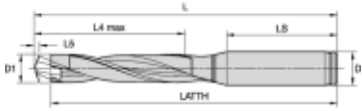

KTFS0260R08SS031

Produktnummer: 6389428

Spesifikasjoner

Vekt	0.0209 kg
Bredde/tykkelse	0.0 mm
Høyde	0.0 mm
Volum	0.0 liter
Dimensjon	0.0
Nøkkelvidde	0.0 mm
kW	0.0
Innvendig diameter	0.0 mm
Utvendig diameter	0.0 mm
Type 4	0.0
Delelengde	0.0 mm
Type 3	0.0
Bredde ytre ring	0.0 mm
Bredde indre ring	0.0 mm
Type 2	0.0
Type 5	0.0
Bordiameter	0.0 mm
Diameter	0.0 mm
Neseradius	0.0 mm

Antall tenner/rader/deling/spor

0

Lengde

0.0 mm

Les mer om produktet her:

<https://www.ail.no/product?number=6389428>