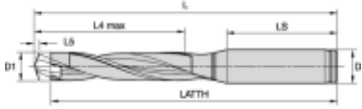

KTFS0260R05SS031

Produktnummer: 6389409

Spesifikasjoner

Vekt	0.0185 kg
Bredde/tykkelse	0.0 mm
Høyde	0.0 mm
Volum	0.0 liter
Dimensjon	0.0
Nøkkelvidde	0.0 mm
kW	0.0
Innvendig diameter	0.0 mm
Utvendig diameter	0.0 mm
Type 4	0.0
Delelengde	0.0 mm
Type 3	0.0
Bredde ytre ring	0.0 mm
Bredde indre ring	0.0 mm
Type 2	0.0
Type 5	0.0
Bordiameter	0.0 mm
Diameter	0.0 mm
Neseradius	0.0 mm

Antall tenner/rader/deling/spor

0

Lengde

0.0 mm

Les mer om produktet her:

<https://www.ail.no/product?number=6389409>