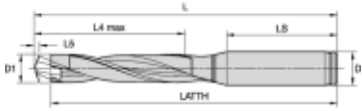

## Spesifikasjoner

Vekt	0.0185 kg
Bredde/tykkelse	0.0 mm
Høyde	0.0 mm
Volum	0.0 liter
Dimensjon	0.0
Nøkkelvidde	0.0 mm
kW	0.0
Innvendig diameter	0.0 mm
Utvendig diameter	0.0 mm
Type 4	0.0
Delelengde	0.0 mm
Type 3	0.0
Bredde ytre ring	0.0 mm
Bredde indre ring	0.0 mm
Type 2	0.0
Type 5	0.0
Bordiameter	0.0 mm
Diameter	0.0 mm
Neseradius	0.0 mm

Antall tenner/rader/deling/spor

0

Lengde

0.0 mm

Les mer om produktet her:

<https://www.ail.no/product?number=6389409>