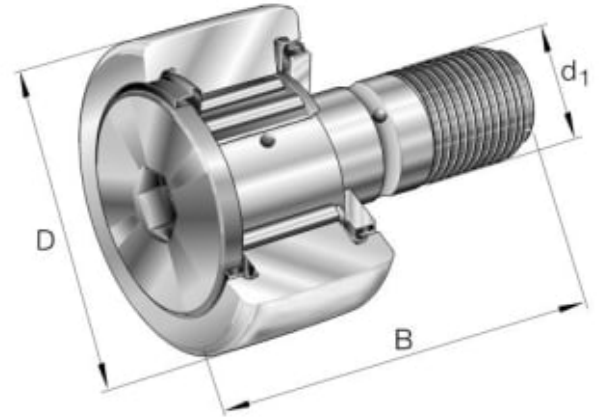

KR5207-2RS KURVERULL

Produktnummer: 174791

KR52...-2RS kurverull. Dobbel rad, leppetetninger på begge sider.

Spesifikasjoner

Vekt	1.32 kg
Bredde/tykkelse	27.0 mm
Høyde	0.0 mm
Volum	1.0 liter
Dimensjon	0.0
Nøkkelvidde	0.0 mm
kW	0.0
Innvendig diameter	30.0 mm
Utvendig diameter	80.0 mm
Type	TAPP M30
Type 4	0.0
Delelengde	0.0 mm
Type 3	0.0
Bredde ytre ring	0.0 mm
Bredde indre ring	0.0 mm
Type 2	0.0
Type 5	0.0
Bordiameter	0.0 mm
Diameter	0.0 mm

Neseradius	0.0 mm
B mål	91
B2 mål	63
C mål	27
D mål	80
d1 mål	30
G mål	M30x1,5
Antall tenner/rader/deling/spor	0
Lengde	0.0 mm

Les mer om produktet her:

<https://www.ail.no/product?number=174791>