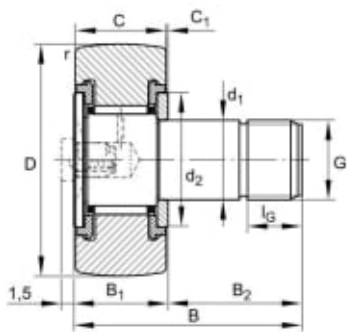

KR5207-2RS KURVERULL

Produktnummer: 174791

KR52...-2RS kurverull. Dobbel rad, leppetetninger på begge sider.

Spesifikasjoner

Vekt	1.32 kg
Bredde/tykkelse	27.0 mm
Høyde	0.0 mm
Volum	1.0 liter
Dimensjon	0.0
Nøkkelvidde	0.0 mm
kW	0.0
Innvendig diameter	30.0 mm
Utvendig diameter	80.0 mm
Type	TAPP M30
Type 4	0.0
Delelengde	0.0 mm
Type 3	0.0
Bredde ytre ring	0.0 mm
Bredde indre ring	0.0 mm
Type 2	0.0
Type 5	0.0
Bordiameter	0.0 mm
Diameter	0.0 mm

Neseradius	0.0 mm
B mål	91
B2 mål	63
C mål	27
D mål	80
d1 mål	30
G mål	M30x1,5
Antall tenner/rader/deling/spor	0
Lengde	0.0 mm

Les mer om produktet her:

<https://www.ail.no/product?number=174791>