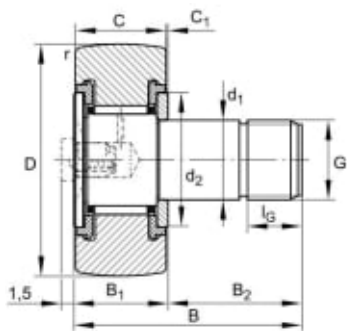

KR5207-2RS KURVERULL

Produktnummer: 174791

KR52...-2RS kurverull. Dobbel rad, leppetetninger på begge sider.

Spesifikasjoner

| | |
|--------------------|----------|
| Vekt | 1.32 kg |
| Bredde/tykkelse | 0 mm |
| Høyde | 0 mm |
| Volum | 1 liter |
| Dimensjon | 0 |
| Nøkkelvidde | 0 mm |
| kW | 0 |
| Innvendig diameter | 30 mm |
| Utvendig diameter | 80 mm |
| Type | TAPP M30 |
| Type 4 | 0 |
| Delelengde | 0 mm |
| Type 3 | 0 |
| Bredde ytre ring | 0 mm |
| Bredde indre ring | 0 mm |
| Type 2 | 0 |
| Type 5 | 0 |
| Bordiameter | 0 mm |
| Diameter | 0 mm |

| | |
|------------|---------|
| Neseradius | 0 mm |
| B mål | 91 |
| B2 mål | 63 |
| C mål | 27 |
| D mål | 80 |
| d1 mål | 30 |
| G mål | M30x1,5 |
| Lengde | 0 mm |

Les mer om produktet her:

<https://www.ail.no/product?number=174791>