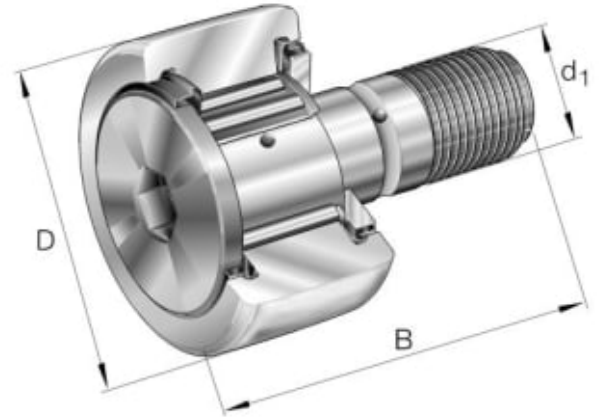

KR5207-2RS KURVERULL

Produktnummer: 174791

KR52...-2RS kurverull. Dobbel rad, leppetetninger på begge sider.

Spesifikasjoner

| | |
|--------------------|----------|
| Vekt | 1.32 kg |
| Bredde/tykkelse | 0 mm |
| Høyde | 0 mm |
| Volum | 1 liter |
| Dimensjon | 0 |
| Nøkkelvidde | 0 mm |
| kW | 0 |
| Innvendig diameter | 30 mm |
| Utvendig diameter | 80 mm |
| Type | TAPP M30 |
| Type 4 | 0 |
| Delelengde | 0 mm |
| Type 3 | 0 |
| Bredde ytre ring | 0 mm |
| Bredde indre ring | 0 mm |
| Type 2 | 0 |
| Type 5 | 0 |
| Bordiameter | 0 mm |
| Diameter | 0 mm |

| | |
|------------|---------|
| Neseradius | 0 mm |
| B mål | 91 |
| B2 mål | 63 |
| C mål | 27 |
| D mål | 80 |
| d1 mål | 30 |
| G mål | M30x1,5 |
| Lengde | 0 mm |

Les mer om produktet her:

<https://www.ail.no/product?number=174791>