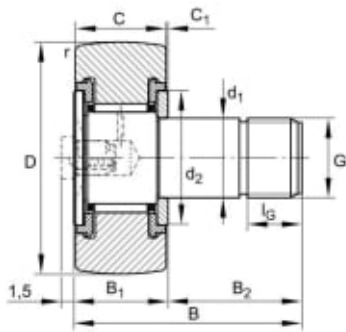

# KR47-PP-A KURVERULL

Produktnummer: 169309

KR..-PP kurverull. Med aksial føring, aksiale glideskiver i plastikk på begge sider.

## Spesifikasjoner

Vekt	0.4081 kg
Bredde/tykkelse	0 mm
Høyde	0 mm
Volum	0.1128 liter
Dimensjon	0
Nøkkelvidde	0 mm
kW	0
Innvendig diameter	20 mm
Utvendig diameter	47 mm
Type	TAPP M20
Type 4	0
Delelengde	0 mm
Type 3	0
Bredde ytre ring	0 mm
Bredde indre ring	0 mm
Type 2	0
Type 5	0
Bordiameter	0 mm
Diameter	0 mm

Neseradius	0 mm
B mål	66.00
B2 mål	40.50
C mål	24.00
D mål	47.00
d1 mål	20.00
G mål	M20x1,5
Lengde	0 mm

Les mer om produktet her:

<https://www.ail.no/product?number=169309>