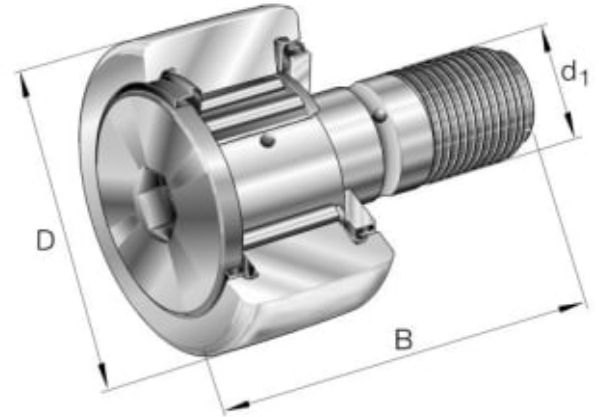

# KR47-PP-A KURVERULL

Produktnummer: 169309

KR..-PP kurverull. Med aksial føring, aksiale glideskiver i plastikk på begge sider.

## Spesifikasjoner

Vekt	0.4081 kg
Bredde/tykkelse	0 mm
Høyde	0 mm
Volum	0.1128 liter
Dimensjon	0
Nøkkelvidde	0 mm
kW	0
Innvendig diameter	20 mm
Utvendig diameter	47 mm
Type	TAPP M20
Type 4	0
Delelengde	0 mm
Type 3	0
Bredde ytre ring	0 mm
Bredde indre ring	0 mm
Type 2	0
Type 5	0
Bordiameter	0 mm
Diameter	0 mm

Neseradius	0 mm
B mål	66.00
B2 mål	40.50
C mål	24.00
D mål	47.00
d1 mål	20.00
G mål	M20x1,5
Lengde	0 mm

Les mer om produktet her:

<https://www.ail.no/product?number=169309>