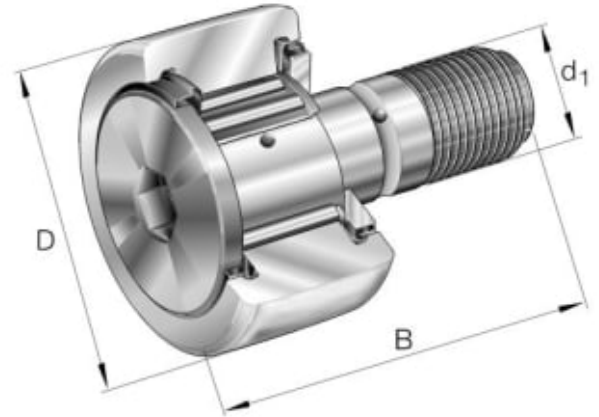

KR47-PP-A KURVERULL

Produktnummer: 169309

KR..-PP kurverull. Med aksial føring, aksiale glideskiver i plastikk på begge sider.

Spesifikasjoner

Vekt	0.4081 kg
Bredde/tykkelse	24.0 mm
Høyde	0.0 mm
Volum	0.1128 liter
Dimensjon	0.0
Nøkkelvidde	0.0 mm
kW	0.0
Innvendig diameter	20.0 mm
Utvendig diameter	47.0 mm
Type	TAPP M20
Type 4	0.0
Delelengde	0.0 mm
Type 3	0.0
Bredde ytre ring	0.0 mm
Bredde indre ring	0.0 mm
Type 2	0.0
Type 5	0.0
Bordiameter	0.0 mm
Diameter	0.0 mm

Neseradius	0.0 mm
B mål	66.00
B2 mål	40.50
C mål	24.00
D mål	47.00
d1 mål	20.00
G mål	M20x1,5
Antall tenner/rader/deling/spor	0
Lengde	0.0 mm

Les mer om produktet her:

<https://www.ail.no/product?number=169309>