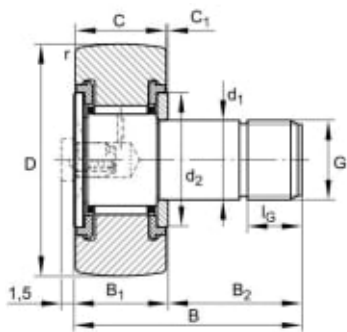

KR47-PP-A KURVERULL

Produktnummer: 169309

KR..-PP kurverull. Med aksial føring, aksiale glideskiver i plastikk på begge sider.

Spesifikasjoner

Vekt	0.4081 kg
Bredde/tykkelse	24.0 mm
Høyde	0.0 mm
Volum	0.1128 liter
Dimensjon	0.0
Nøkkelvidde	0.0 mm
kW	0.0
Innvendig diameter	20.0 mm
Utvendig diameter	47.0 mm
Type	TAPP M20
Type 4	0.0
Delelengde	0.0 mm
Type 3	0.0
Bredde ytre ring	0.0 mm
Bredde indre ring	0.0 mm
Type 2	0.0
Type 5	0.0
Bordiameter	0.0 mm
Diameter	0.0 mm

Neseradius	0.0 mm
B mål	66.00
B2 mål	40.50
C mål	24.00
D mål	47.00
d1 mål	20.00
G mål	M20x1,5
Antall tenner/rader/deling/spor	0
Lengde	0.0 mm

Les mer om produktet her:

<https://www.ail.no/product?number=169309>