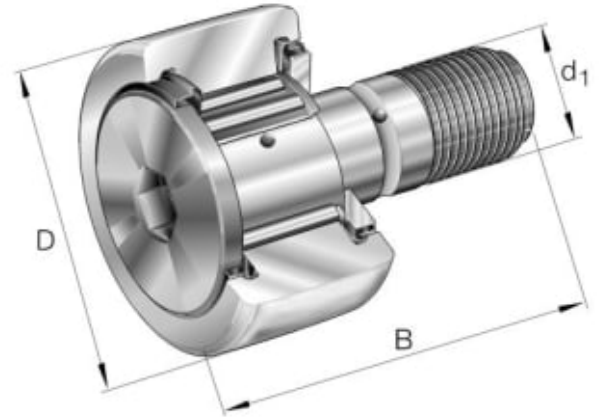

KR52-PP-A-NMT KURVERULL

Produktnummer: 168589

KR..-PP kurverull. Med aksial føring, aksiale glideskiver i plastikk på begge sider.

Spesifikasjoner

Vekt	1 kg
Bredde/tykkelse	0 mm
Høyde	0 mm
Volum	1 liter
Dimensjon	0
Nøkkelvidde	0 mm
kW	0
Innvendig diameter	20 mm
Utvendig diameter	52 mm
Type	TAPP M20
Type 4	0
Delelengde	0 mm
Type 3	0
Bredde ytre ring	0 mm
Bredde indre ring	0 mm
Type 2	0
Type 5	0
Bordiameter	0 mm
Diameter	0 mm

Neseradius	0 mm
B mål	66.00
B2 mål	40.50
C mål	24.00
D mål	52.00
d1 mål	20.00
G mål	M20x1,5
Lengde	0 mm

Les mer om produktet her:

<https://www.ail.no/product?number=168589>