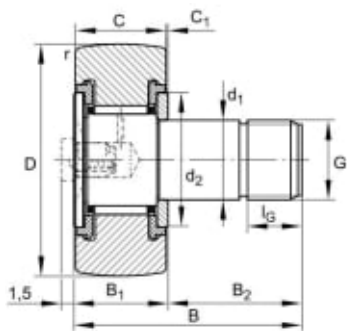

KR52-PP-A-NMT KURVERULL

Produktnummer: 168589

KR..-PP kurverull. Med aksial føring, aksiale glideskiver i plastikk på begge sider.

Spesifikasjoner

Vekt	1 kg
Bredde/tykkelse	0 mm
Høyde	0 mm
Volum	1 liter
Dimensjon	0
Nøkkelvidde	0 mm
kW	0
Innvendig diameter	20 mm
Utvendig diameter	52 mm
Type	TAPP M20
Type 4	0
Delelengde	0 mm
Type 3	0
Bredde ytre ring	0 mm
Bredde indre ring	0 mm
Type 2	0
Type 5	0
Bordiameter	0 mm
Diameter	0 mm

Neseradius	0 mm
B mål	66.00
B2 mål	40.50
C mål	24.00
D mål	52.00
d1 mål	20.00
G mål	M20x1,5
Lengde	0 mm

Les mer om produktet her:

<https://www.ail.no/product?number=168589>