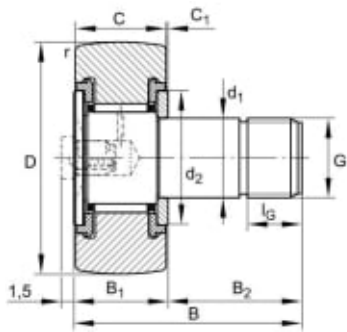

KRV22-PP KURVERULL

Produktnummer: 143564

KRV..-PP kurverull. Med aksial føring, fullt nårullesett, aksiale glideskiver i plastikk på begge sider.

Spesifikasjoner

Vekt	1 kg
Bredde/tykkelse	0 mm
Høyde	0 mm
Volum	1 liter
Dimensjon	0
Nøkkelvidde	0 mm
kW	0
Innvendig diameter	10 mm
Utvendig diameter	22 mm
Type	TAPP M10
Type 4	0
Delelengde	0 mm
Type 3	0
Bredde ytre ring	0 mm
Bredde indre ring	0 mm
Type 2	0
Type 5	0
Bordiameter	0 mm
Diameter	0 mm

Neseradius	0 mm
B mål	36.00
B2 mål	23.00
C mål	12.00
D mål	22.00
d1 mål	10.00
G mål	M10x1
Lengde	0 mm

Les mer om produktet her:

<https://www.ail.no/product?number=143564>