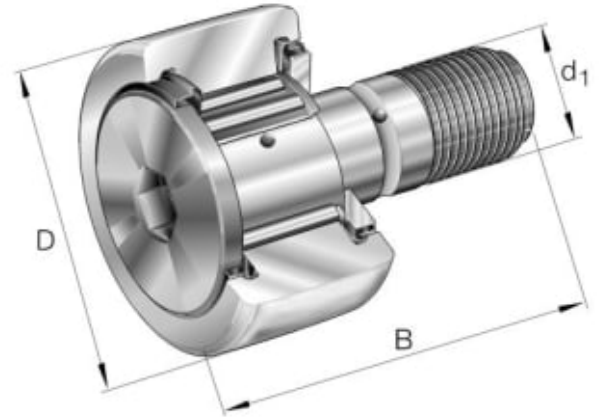

KRV22-PP KURVERULL

Produktnummer: 143564

KRV..-PP kurverull. Med aksial føring, fullt nårullesett, aksiale glideskiver i plastikk på begge sider.

Spesifikasjoner

Vekt	1 kg
Bredde/tykkelse	0 mm
Høyde	0 mm
Volum	1 liter
Dimensjon	0
Nøkkelvidde	0 mm
kW	0
Innvendig diameter	10 mm
Utvendig diameter	22 mm
Type	TAPP M10
Type 4	0
Delelengde	0 mm
Type 3	0
Bredde ytre ring	0 mm
Bredde indre ring	0 mm
Type 2	0
Type 5	0
Bordiameter	0 mm
Diameter	0 mm

Neseradius	0 mm
B mål	36.00
B2 mål	23.00
C mål	12.00
D mål	22.00
d1 mål	10.00
G mål	M10x1
Lengde	0 mm

Les mer om produktet her:

<https://www.ail.no/product?number=143564>