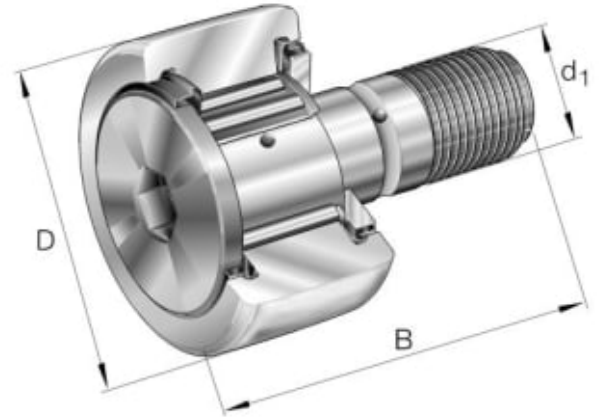

KRE40-PP KURVERULL

Produktnummer: 142427

KRE..-PP kurverull. Med aksial føring, eksentrisk krage og aksiale glideskiver i plastikk på begge sider.

Spesifikasjoner

Vekt	1.0 kg
Bredde/tykkelse	20.0 mm
Høyde	0.0 mm
Volum	1.0 liter
Dimensjon	0.0
Nøkkelvidde	0.0 mm
kW	0.0
Innvendig diameter	22.0 mm
Utvendig diameter	40.0 mm
Type	TAPP M18
Type 4	0.0
Delelengde	0.0 mm
Type 3	0.0
Bredde ytre ring	0.0 mm
Bredde indre ring	0.0 mm
Type 2	0.0
Type 5	0.0
Bordiameter	0.0 mm
Diameter	0.0 mm

Neseradius	0.0 mm
B mål	58
B2 mål	36.5
C mål	20
D mål	40
d1 mål	22
G mål	M18x1,5
Antall tenner/rader/deling/spor	0
Lengde	0.0 mm

Les mer om produktet her:

<https://www.ail.no/product?number=142427>