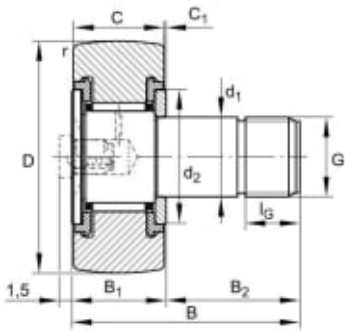

KRE40-PP KURVERULL

Produktnummer: 142427

KRE..-PP kurverull. Med aksial føring, eksentrisk krage og aksiale glideskiver i plastikk på begge sider.

Spesifikasjoner

Vekt	1.0 kg
Bredde/tykkelse	20.0 mm
Høyde	0.0 mm
Volum	1.0 liter
Dimensjon	0.0
Nøkkelvidde	0.0 mm
kW	0.0
Innvendig diameter	22.0 mm
Utvendig diameter	40.0 mm
Type	TAPP M18
Type 4	0.0
Delelengde	0.0 mm
Type 3	0.0
Bredde ytre ring	0.0 mm
Bredde indre ring	0.0 mm
Type 2	0.0
Type 5	0.0
Bordiameter	0.0 mm
Diameter	0.0 mm

Neseradius	0.0 mm
B mål	58
B2 mål	36.5
C mål	20
D mål	40
d1 mål	22
G mål	M18x1,5
Antall tenner/rader/deling/spor	0
Lengde	0.0 mm

Les mer om produktet her:

<https://www.ail.no/product?number=142427>