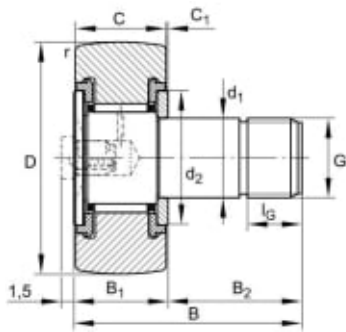

KR40-PP KURVERULL

Produktnummer: 136797

KR..-PP kurverull. Med aksial føring, aksiale glideskiver i plastikk på begge sider.

Spesifikasjoner

Vekt	1 kg
Bredde/tykkelse	0 mm
Høyde	0 mm
Volum	1 liter
Dimensjon	0
Nøkkelvidde	0 mm
kW	0
Innvendig diameter	18 mm
Utvendig diameter	40 mm
Type	TAPP M18
Type 4	0
Delelengde	0 mm
Type 3	0
Bredde ytre ring	0 mm
Bredde indre ring	0 mm
Type 2	0
Type 5	0
Bordiameter	0 mm
Diameter	0 mm

Neseradius	0 mm
B mål	58.00
B2 mål	36.50
C mål	20.00
D mål	40.00
d1 mål	18.00
G mål	M18x1,5
Lengde	0 mm

Les mer om produktet her:

<https://www.ail.no/product?number=136797>