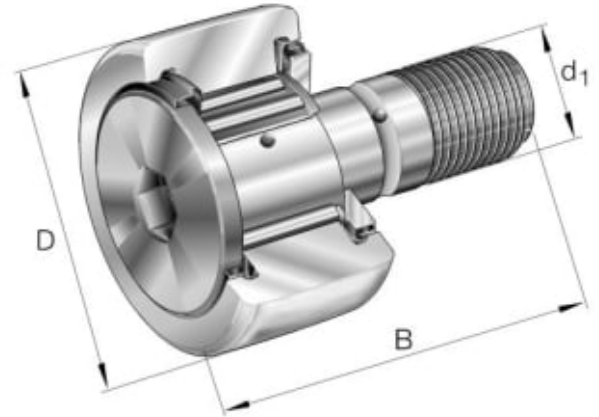

KR40-PP KURVERULL

Produktnummer: 136797

KR..-PP kurverull. Med aksial føring, aksiale glideskiver i plastikk på begge sider.

Spesifikasjoner

Vekt	1 kg
Bredde/tykkelse	0 mm
Høyde	0 mm
Volum	1 liter
Dimensjon	0
Nøkkelvidde	0 mm
kW	0
Innvendig diameter	18 mm
Utvendig diameter	40 mm
Type	TAPP M18
Type 4	0
Delelengde	0 mm
Type 3	0
Bredde ytre ring	0 mm
Bredde indre ring	0 mm
Type 2	0
Type 5	0
Bordiameter	0 mm
Diameter	0 mm

Neseradius	0 mm
B mål	58.00
B2 mål	36.50
C mål	20.00
D mål	40.00
d1 mål	18.00
G mål	M18x1,5
Lengde	0 mm

Les mer om produktet her:

<https://www.ail.no/product?number=136797>