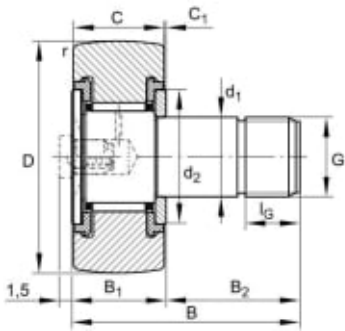

KR40-PP KURVERULL

Produktnummer: 136797

KR..-PP kurverull. Med aksial føring, aksiale glideskiver i plastikk på begge sider.

Spesifikasjoner

Vekt	1.0 kg
Bredde/tykkelse	20.0 mm
Høyde	0.0 mm
Volum	1.0 liter
Dimensjon	0.0
Nøkkelvidde	0.0 mm
kW	0.0
Innvendig diameter	18.0 mm
Utvendig diameter	40.0 mm
Type	TAPP M18
Type 4	0.0
Delelengde	0.0 mm
Type 3	0.0
Bredde ytre ring	0.0 mm
Bredde indre ring	0.0 mm
Type 2	0.0
Type 5	0.0
Bordiameter	0.0 mm
Diameter	0.0 mm

Neseradius	0.0 mm
B mål	58.00
B2 mål	36.50
C mål	20.00
D mål	40.00
d1 mål	18.00
G mål	M18x1,5
Antall tenner/rader/deling/spor	0
Lengde	0.0 mm

Les mer om produktet her:

<https://www.ail.no/product?number=136797>