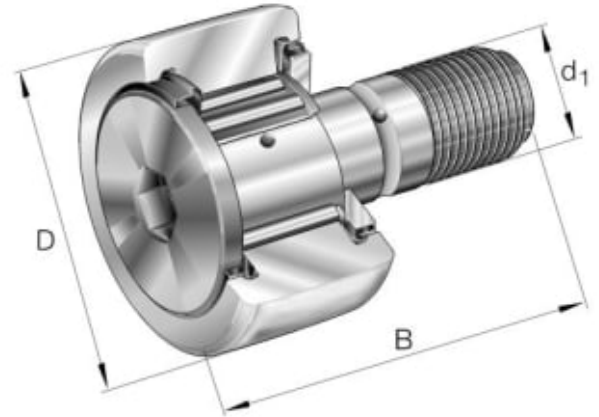

KR40-PP KURVERULL

Produktnummer: 136797

KR..-PP kurverull. Med aksial føring, aksiale glideskiver i plastikk på begge sider.

Spesifikasjoner

Vekt	1.0 kg
Bredde/tykkelse	20.0 mm
Høyde	0.0 mm
Volum	1.0 liter
Dimensjon	0.0
Nøkkelvidde	0.0 mm
kW	0.0
Innvendig diameter	18.0 mm
Utvendig diameter	40.0 mm
Type	TAPP M18
Type 4	0.0
Delelengde	0.0 mm
Type 3	0.0
Bredde ytre ring	0.0 mm
Bredde indre ring	0.0 mm
Type 2	0.0
Type 5	0.0
Bordiameter	0.0 mm
Diameter	0.0 mm

Neseradius	0.0 mm
B mål	58.00
B2 mål	36.50
C mål	20.00
D mål	40.00
d1 mål	18.00
G mål	M18x1,5
Antall tenner/rader/deling/spor	0
Lengde	0.0 mm

Les mer om produktet her:

<https://www.ail.no/product?number=136797>