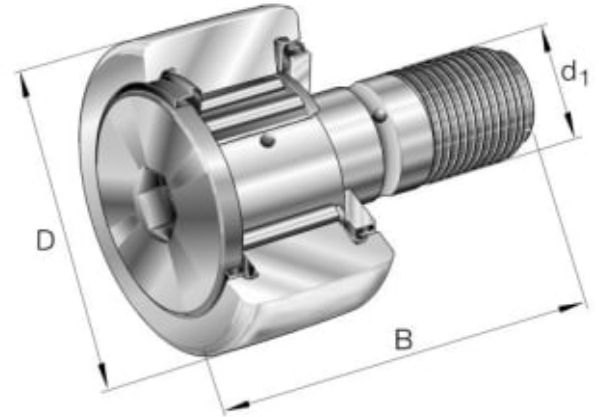

KR32-PP KURVERULL

Produktnummer: 118272

KR..-PP kurverull. Med aksial føring, aksiale glideskiver i plastikk på begge sider.

Spesifikasjoner

Vekt	1.0 kg
Bredde/tykkelse	14.0 mm
Høyde	0.0 mm
Volum	1.0 liter
Dimensjon	0.0
Nøkkelvidde	0.0 mm
kW	0.0
Innvendig diameter	12.0 mm
Utvendig diameter	32.0 mm
Type	TAPP M12
Type 4	0.0
Delelengde	0.0 mm
Type 3	0.0
Bredde ytre ring	0.0 mm
Bredde indre ring	0.0 mm
Type 2	0.0
Type 5	0.0
Bordiameter	0.0 mm
Diameter	0.0 mm

Neseradius	0.0 mm
B mål	40.00
B2 mål	25.00
C mål	14.00
D mål	32.00
d1 mål	12.00
G mål	M12x1,5
Antall tenner/rader/deling/spor	0
Lengde	0.0 mm

Les mer om produktet her:

<https://www.ail.no/product?number=118272>