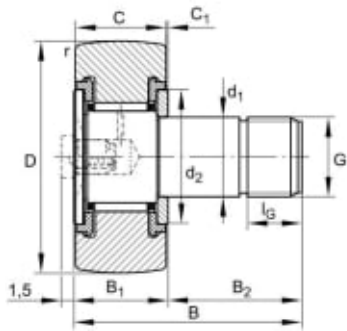

KR32-PP KURVERULL

Produktnummer: 118272

KR..-PP kurverull. Med aksial føring, aksiale glideskiver i plastikk på begge sider.

Spesifikasjoner

Vekt	1.0 kg
Bredde/tykkelse	14.0 mm
Høyde	0.0 mm
Volum	1.0 liter
Dimensjon	0.0
Nøkkelvidde	0.0 mm
kW	0.0
Innvendig diameter	12.0 mm
Utvendig diameter	32.0 mm
Type	TAPP M12
Type 4	0.0
Delelengde	0.0 mm
Type 3	0.0
Bredde ytre ring	0.0 mm
Bredde indre ring	0.0 mm
Type 2	0.0
Type 5	0.0
Bordiameter	0.0 mm
Diameter	0.0 mm

Neseradius	0.0 mm
B mål	40.00
B2 mål	25.00
C mål	14.00
D mål	32.00
d1 mål	12.00
G mål	M12x1,5
Antall tenner/rader/deling/spor	0
Lengde	0.0 mm

Les mer om produktet her:

<https://www.ail.no/product?number=118272>