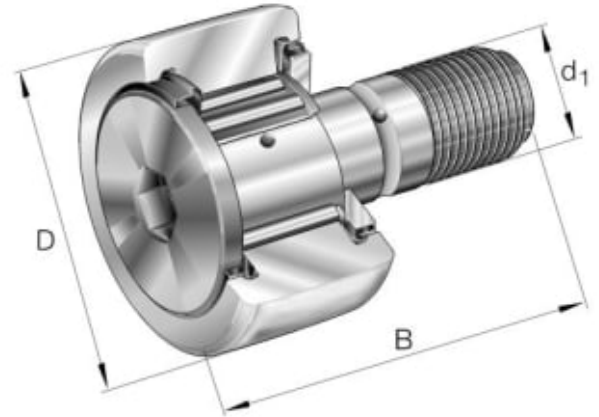

KR26-PP KURVERULL

Produktnummer: 118270

KR..-PP kurverull. Med aksial føring, aksiale glideskiver i plastikk på begge sider.

Spesifikasjoner

Vekt	1 kg
Bredde/tykkelse	0 mm
Høyde	0 mm
Volum	1 liter
Dimensjon	0
Nøkkelvidde	0 mm
kW	0
Innvendig diameter	10 mm
Utvendig diameter	26 mm
Type	TAPP M10
Type 4	0
Delelengde	0 mm
Type 3	0
Bredde ytre ring	0 mm
Bredde indre ring	0 mm
Type 2	0
Type 5	0
Bordiameter	0 mm
Diameter	0 mm

Neseradius	0 mm
B mål	36.00
B2 mål	23.00
C mål	12.00
D mål	26.00
d1 mål	10.00
G mål	M10x1
Lengde	0 mm

Les mer om produktet her:

<https://www.ail.no/product?number=118270>