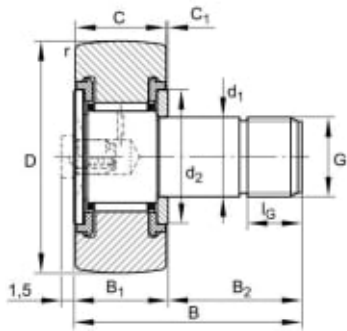

# KR26-PP KURVERULL

Produktnummer: 118270

KR..-PP kurverull. Med aksial føring, aksiale glideskiver i plastikk på begge sider.

## Spesifikasjoner

Vekt	1.0 kg
Bredde/tykkelse	12.0 mm
Høyde	0.0 mm
Volum	1.0 liter
Dimensjon	0.0
Nøkkelvidde	0.0 mm
kW	0.0
Innvendig diameter	10.0 mm
Utvendig diameter	26.0 mm
Type	TAPP M10
Type 4	0.0
Delelengde	0.0 mm
Type 3	0.0
Bredde ytre ring	0.0 mm
Bredde indre ring	0.0 mm
Type 2	0.0
Type 5	0.0
Bordiameter	0.0 mm
Diameter	0.0 mm

Neseradius	0.0 mm
B mål	36.00
B2 mål	23.00
C mål	12.00
D mål	26.00
d1 mål	10.00
G mål	M10x1
Antall tenner/rader/deling/spor	0
Lengde	0.0 mm

Les mer om produktet her:

<https://www.ail.no/product?number=118270>