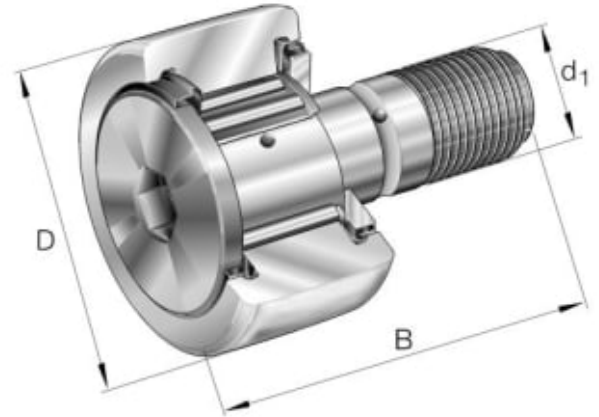

# KR26-PP KURVERULL

Produktnummer: 118270

KR..-PP kurverull. Med aksial føring, aksiale glideskiver i plastikk på begge sider.

## Spesifikasjoner

Vekt	1.0 kg
Bredde/tykkelse	12.0 mm
Høyde	0.0 mm
Volum	1.0 liter
Dimensjon	0.0
Nøkkelvidde	0.0 mm
kW	0.0
Innvendig diameter	10.0 mm
Utvendig diameter	26.0 mm
Type	TAPP M10
Type 4	0.0
Delelengde	0.0 mm
Type 3	0.0
Bredde ytre ring	0.0 mm
Bredde indre ring	0.0 mm
Type 2	0.0
Type 5	0.0
Bordiameter	0.0 mm
Diameter	0.0 mm

Neseradius	0.0 mm
B mål	36.00
B2 mål	23.00
C mål	12.00
D mål	26.00
d1 mål	10.00
G mål	M10x1
Antall tenner/rader/deling/spor	0
Lengde	0.0 mm

Les mer om produktet her:

<https://www.ail.no/product?number=118270>