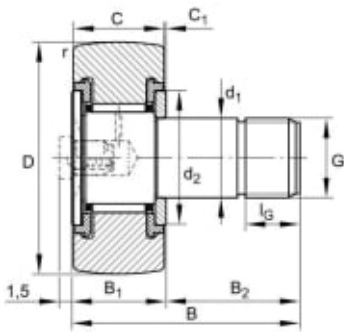

KR26-PP KURVERULL

Produktnummer: 118270

KR..-PP kurverull. Med aksial føring, aksiale glideskiver i plastikk på begge sider.

Spesifikasjoner

Vekt	1 kg
Bredde/tykkelse	0 mm
Høyde	0 mm
Volum	1 liter
Dimensjon	0
Nøkkelvidde	0 mm
kW	0
Innvendig diameter	10 mm
Utvendig diameter	26 mm
Type	TAPP M10
Type 4	0
Delelengde	0 mm
Type 3	0
Bredde ytre ring	0 mm
Bredde indre ring	0 mm
Type 2	0
Type 5	0
Bordiameter	0 mm
Diameter	0 mm

Neseradius	0 mm
B mål	36.00
B2 mål	23.00
C mål	12.00
D mål	26.00
d1 mål	10.00
G mål	M10x1
Lengde	0 mm

Les mer om produktet her:

<https://www.ail.no/product?number=118270>