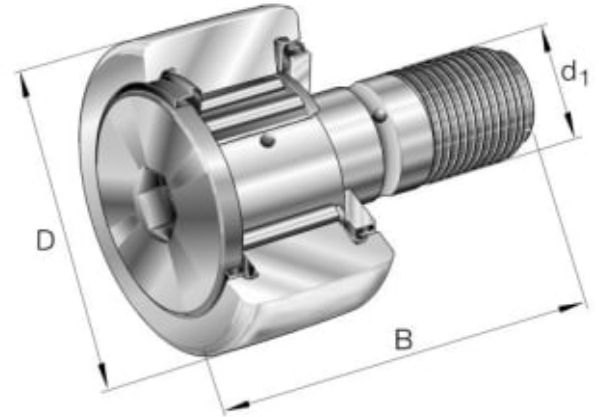

# KR16-PP KURVERULL

Produktnummer: 118266

KR..-PP kurverull. Med aksial føring, aksiale glideskiver i plastikk på begge sider.

## Spesifikasjoner

Vekt	1 kg
Bredde/tykkelse	0 mm
Høyde	0 mm
Volum	1 liter
Dimensjon	0
Nøkkelvidde	0 mm
kW	0
Innvendig diameter	6 mm
Utvendig diameter	16 mm
Type	TAPP M6
Type 4	0
Delelengde	0 mm
Type 3	0
Bredde ytre ring	0 mm
Bredde indre ring	0 mm
Type 2	0
Type 5	0
Bordiameter	0 mm
Diameter	0 mm

<b>Neseradius</b>	0 mm
<b>B mål</b>	28.00
<b>B2 mål</b>	16.00
<b>C mål</b>	11.00
<b>D mål</b>	16.00
<b>d1 mål</b>	6.00
<b>G mål</b>	M6x1
<b>Lengde</b>	0 mm

Les mer om produktet her:

<https://www.ail.no/product?number=118266>