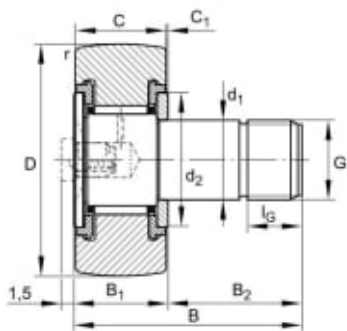

# KR16-PP KURVERULL

Produktnummer: 118266

KR..-PP kurverull. Med aksial føring, aksiale glideskiver i plastikk på begge sider.

## Spesifikasjoner

Vekt	1 kg
Bredde/tykkelse	0 mm
Høyde	0 mm
Volum	1 liter
Dimensjon	0
Nøkkelvidde	0 mm
kW	0
Innvendig diameter	6 mm
Utvendig diameter	16 mm
Type	TAPP M6
Type 4	0
Delelengde	0 mm
Type 3	0
Bredde ytre ring	0 mm
Bredde indre ring	0 mm
Type 2	0
Type 5	0
Bordiameter	0 mm
Diameter	0 mm

<b>Neseradius</b>	0 mm
<b>B mål</b>	28.00
<b>B2 mål</b>	16.00
<b>C mål</b>	11.00
<b>D mål</b>	16.00
<b>d1 mål</b>	6.00
<b>G mål</b>	M6x1
<b>Lengde</b>	0 mm

Les mer om produktet her:

<https://www.ail.no/product?number=118266>