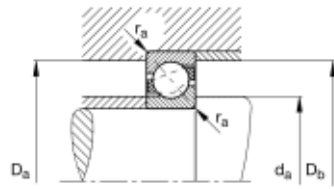

7202-B-JP ENRADIG VINKELKONTAKTLAGER

Produktnummer: 114193

Hovedmål i henhold til DIN 628-1, kontaktvinkel = 40°.
 B = Endret indrekonstruksjon.
 JP = Holdere av ståplate.

Spesifikasjoner

Vekt	0.0484 kg
Bredde/tykkelse	0 mm
Høyde	0 mm
Volum	0.0385 liter
Dimensjon	0
Nøkkelvidde	0 mm
kW	0
Innvendig diameter	15 mm
Utvendig diameter	35 mm
Type	ENRADIG
Type 4	0
Delelengde	0 mm
Type 3	0
Bredde ytre ring	0 mm
Bredde indre ring	0 mm
Type 2	0
Type 5	0
Bordiameter	0 mm
Diameter	0 mm

Neseradius

0 mm

Lengde

0 mm

Les mer om produktet her:

<https://www.ail.no/product?number=114193>