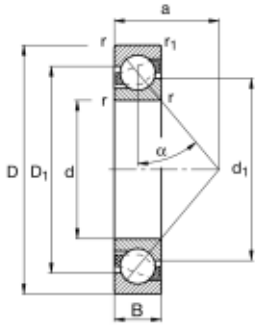

7202-B-JP ENRADIG VINKELKONTAKTLAGER

Produktnummer: 114193

Hovedmål i henhold til DIN 628-1, kontaktvinkel = 40°.
 B = Endret indrekonstruksjon.
 JP = Holdere av ståplate.

Spesifikasjoner

Vekt	0.0484 kg
Bredde/tykkelse	0 mm
Høyde	0 mm
Volum	0.0385 liter
Dimensjon	0
Nøkkelvidde	0 mm
kW	0
Innvendig diameter	15 mm
Utvendig diameter	35 mm
Type	ENRADIG
Type 4	0
Delelengde	0 mm
Type 3	0
Bredde ytre ring	0 mm
Bredde indre ring	0 mm
Type 2	0
Type 5	0
Bordiameter	0 mm
Diameter	0 mm

Neseradius

0 mm

Lengde

0 mm

Les mer om produktet her:

<https://www.ail.no/product?number=114193>