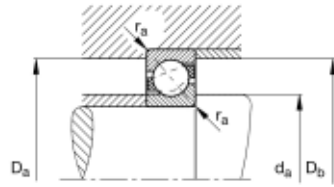

7201-B-JP ENRADIG VINKELKONTAKTLAGER

Produktnummer: 114190

Hovedmål i henhold til DIN 628-1, kontaktvinkel = 40°.
 B = Endret indrekonstruksjon.
 JP = Holdere av ståplate.

Spesifikasjoner

Vekt	0.0462 kg
Bredde/tykkelse	0 mm
Høyde	0 mm
Volum	0.032 liter
Dimensjon	0
Nøkkelvidde	0 mm
kW	0
Innvendig diameter	12 mm
Utvendig diameter	32 mm
Type	ENRADIG
Type 4	0
Delelengde	0 mm
Type 3	0
Bredde ytre ring	0 mm
Bredde indre ring	0 mm
Type 2	0
Type 5	0
Bordiameter	0 mm
Diameter	0 mm

Neseradius

0 mm

Lengde

0 mm

Les mer om produktet her:

<https://www.ail.no/product?number=114190>