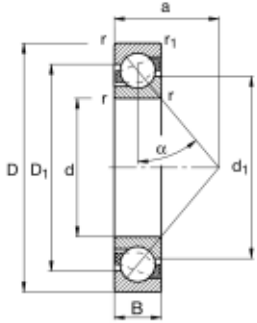

7201-B-JP ENRADIG VINKELKONTAKTLAGER

Produktnummer: 114190

Hovedmål i henhold til DIN 628-1, kontaktvinkel = 40°.
 B = Endret indrekonstruksjon.
 JP = Holdere av ståplate.

Spesifikasjoner

Vekt	0.0462 kg
Bredde/tykkelse	0 mm
Høyde	0 mm
Volum	0.032 liter
Dimensjon	0
Nøkkelvidde	0 mm
kW	0
Innvendig diameter	12 mm
Utvendig diameter	32 mm
Type	ENRADIG
Type 4	0
Delelengde	0 mm
Type 3	0
Bredde ytre ring	0 mm
Bredde indre ring	0 mm
Type 2	0
Type 5	0
Bordiameter	0 mm
Diameter	0 mm

Neseradius

0 mm

Lengde

0 mm

Les mer om produktet her:

<https://www.ail.no/product?number=114190>