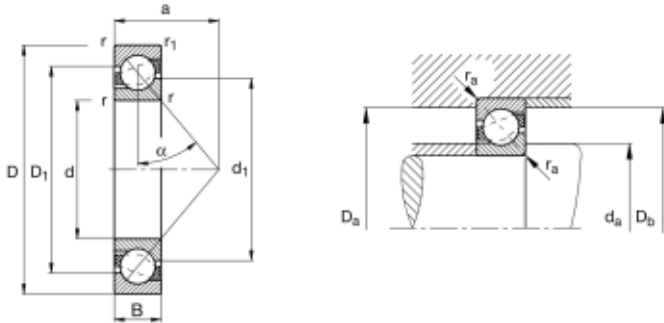

7200-B-TVP ENRADIG VINKELKONTAKTLAGER

Produktnummer: 114188

Hovedmål i henhold til DIN 628-1, kontaktvinkel = 40°.
 B = Endret indrekonstruksjon.
 TVP = Massiv holder av glassfiberarmert polyamid, sentrert mot indring.

Spesifikasjoner

Vekt	0.0352 kg
Bredde/tykkelse	9.0 mm
Høyde	0.0 mm
Volum	0.027 liter
Dimensjon	0.0
Nøkkelvidde	0.0 mm
kW	0.0
Innvendig diameter	10.0 mm
Utvendig diameter	30.0 mm
Type	ENRADIG
Type 4	0.0
Delelengde	0.0 mm
Type 3	0.0
Bredde ytre ring	0.0 mm
Bredde indre ring	0.0 mm
Type 2	0.0
Type 5	0.0
Bordiameter	0.0 mm
Diameter	0.0 mm

Neseradius	0.0 mm
Antall tenner/rader/deling/spor	0
Lengde	0.0 mm

Les mer om produktet her:

<https://www.ail.no/product?number=114188>