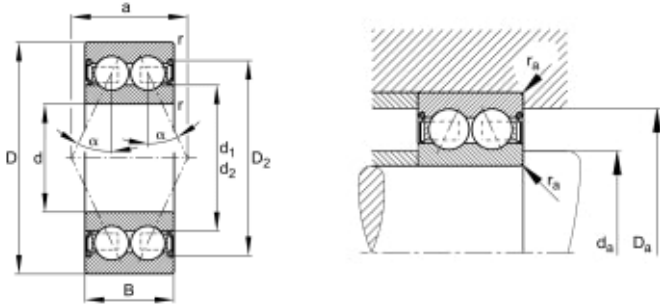

## VINKELKONTAKTLAGER

Produktnummer: 112679

Hovedmål i henhold til DIN 628-3, kontaktvinkel 24°.

B = Endret indrekonstruksjon.

2RSR = To tetningsskiver av gummi.

TVH = Massiv holder av glassfiberarmert polyamid, sentrert mot rullene.

### Spesifikasjoner

Vekt	0.0627 kg
Bredde/tykkelse	15.9 mm
Høyde	0.0 mm
Volum	0.05088 liter
Dimensjon	0.0
Nøkkelvidde	0.0 mm
kW	0.0
Innvendig diameter	12.0 mm
Utvendig diameter	32.0 mm
Type	TORADIG
Type 4	0.0
Delelengde	0.0 mm
Type 3	0.0
Bredde ytre ring	0.0 mm
Bredde indre ring	0.0 mm
Type 2	0.0
Type 5	0.0
Bordiameter	0.0 mm
Diameter	0.0 mm

Neseradius	0.0 mm
Antall tenner/rader/deling/spor	0
Lengde	0.0 mm

Les mer om produktet her:

<https://www.ail.no/product?number=112679>